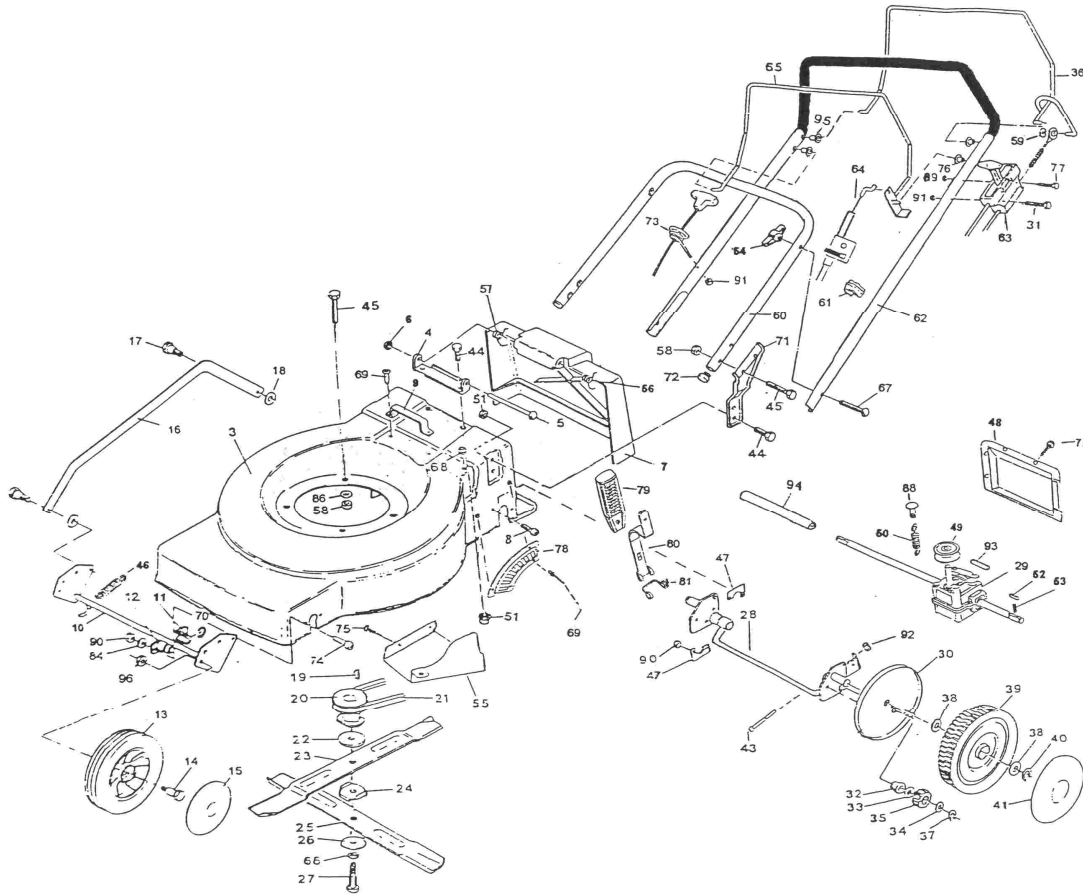

Bild	Teile Nr.	Bezeichnung	Stk.	Bild	Teile Nr.	Bezeichnung	Stk.
	77320	Motor Tecumseh LV 156	1	49	76020	Keilriemenscheibe	1
3	75880-02	Gehäuse - Antriebsmäher	1	50	75700	Zugfeder - Getriebe	1
4	60410	Winkel - Fangvorrichtung	1	51	62770	Mutter - Sperrzahn M8	6
5	60510	Achse Sicherheitsklappe	1	52	75670	Freilaufkeil GAN	2
6	60570	Krallenklemmscheibe	1	53	75680	Druckfeder - Freilaufkeil	2
7	72050	Klappe-Sicherheit 48 H	1	54	62730	Flügelmutter M8	2
8	72790	Schraube Linsen-Kreuzschl.	4	55	75760	Abdeckung - Keilriemen	1
9	62520	Tragegriff	1	56	60450	Feder - Schenkel links	1
10	74890	Achse vorne	1	57	60490	Feder - Schenkel rechts	1
11	62700	Lagerhälfte ZH kurz	4	58	13360	Mutter M8 selbstsichernd	7
13	76860	Rad 180 mm Gleitlager	2	59	17070	Krallenklemmscheibe 8 mm	1
14	16060	Radbolzen	2	60	70340	Griff - Unterteil	1
15	76880	Zierkappe 180 mm	2	61	73140	Kabelklemme	1
16	75690	Verstellgestänge GAN	1	62	73150	Griff - Oberteil Ergo	1
17	62790	Bundbolzen M6	2	63	77780	Bremszug KOMBI	1
18	62570	Federscheibe A8	4	63	77790	Klemmstück für Bremszug KOMBI	1
19	13890	Federkeil	1	64	75650	Kupplungszug mit Feder	1
20	75640	Messerflansch GAN	1	65	70500	Schalbügel GAN	1
21	75730	Keilriemen 8x5x717 Li FO - N	1	66	13280	Zahnscheibe A10	1
22	65590	Reibscheibe	1	67	75070	Schraube - Flachrund M8	2
23	19880	Messerbalken	1	68	13620	Gummitülle	1
24	60440	Sicherungsblech	1	69	12240	Niete	6
25	19870	Messerbalken	1	70	62720	Halbmondring	2
26	65660	Unterlegscheibe Messer	1	71	70320	Griffhalterungsblech links	1
27	17660	Messerschraube 3/8"	1	71	70330	Griffhalterungsblech rechts	1
28	75710	Achse Hinten	1	72	66550	Gleiter Kunststoff 22mm	2
29	75440	Getriebe GAN	1	73	74730	Seilführung	1
30	75740	Abdeckung - Antriebsrad	2	74	62510	Schraube Linsen-Kreuzschl. M5x12	4
31	76030	Schraube M6x65	1	75	71960	Blechschrabe	6
32	69820	Lager - Bundbuchse	2	76	73120	Lager - Bundbuchse	2
33	68220	Ausgleichsscheibe 12x24x1.0	2	78	74840	Rasterblech	1
34	18550	Ausgleichsscheibe 12x24x0.5	2	79	74930	Handgriff - Verstellhebel	1
35	75620	Zahnrad - Antrieb	2	80	75750	Verstellhebel	1
36	72930	Schalbügel Ergo	1	81	74910	Torsionsfeder	1
37	63600	Seegering A12	2	84	10250	Unterlegscheibe A5	4
38	61740	Ausgleichsscheibe A16	4	86	13100	Unterlegscheibe A8	2
39	77360	Antriebsrad 200 mm Gleitlager	2	88	75770	Niete - Halbrund	1
40	60150	Sicherungsring A16	2	90	66160	Mutter M5 selbstsichernd	8
41	77350-18	Zierkappe 200 mm	2	91	13370	Mutter M6	2
43	76010	Schraube 6x55	1	92	17360	Mutter M6 selbstsichernd	1
44	17650	Schraube M8x12	6	93	61100	Spannstift 6x40	1
45	13550	Schraube 8x30	6	94	75790	Schutzrohr Getriebe	1
46	74920	Zugfeder	2	95	73100	Lager - Bundbuchse	2
47	70300	Blech - Achssicherung hinten	4	96	15490	Mutter M10 selbstsichernd	2
48	75720	Abdeckung - Getriebe	1				