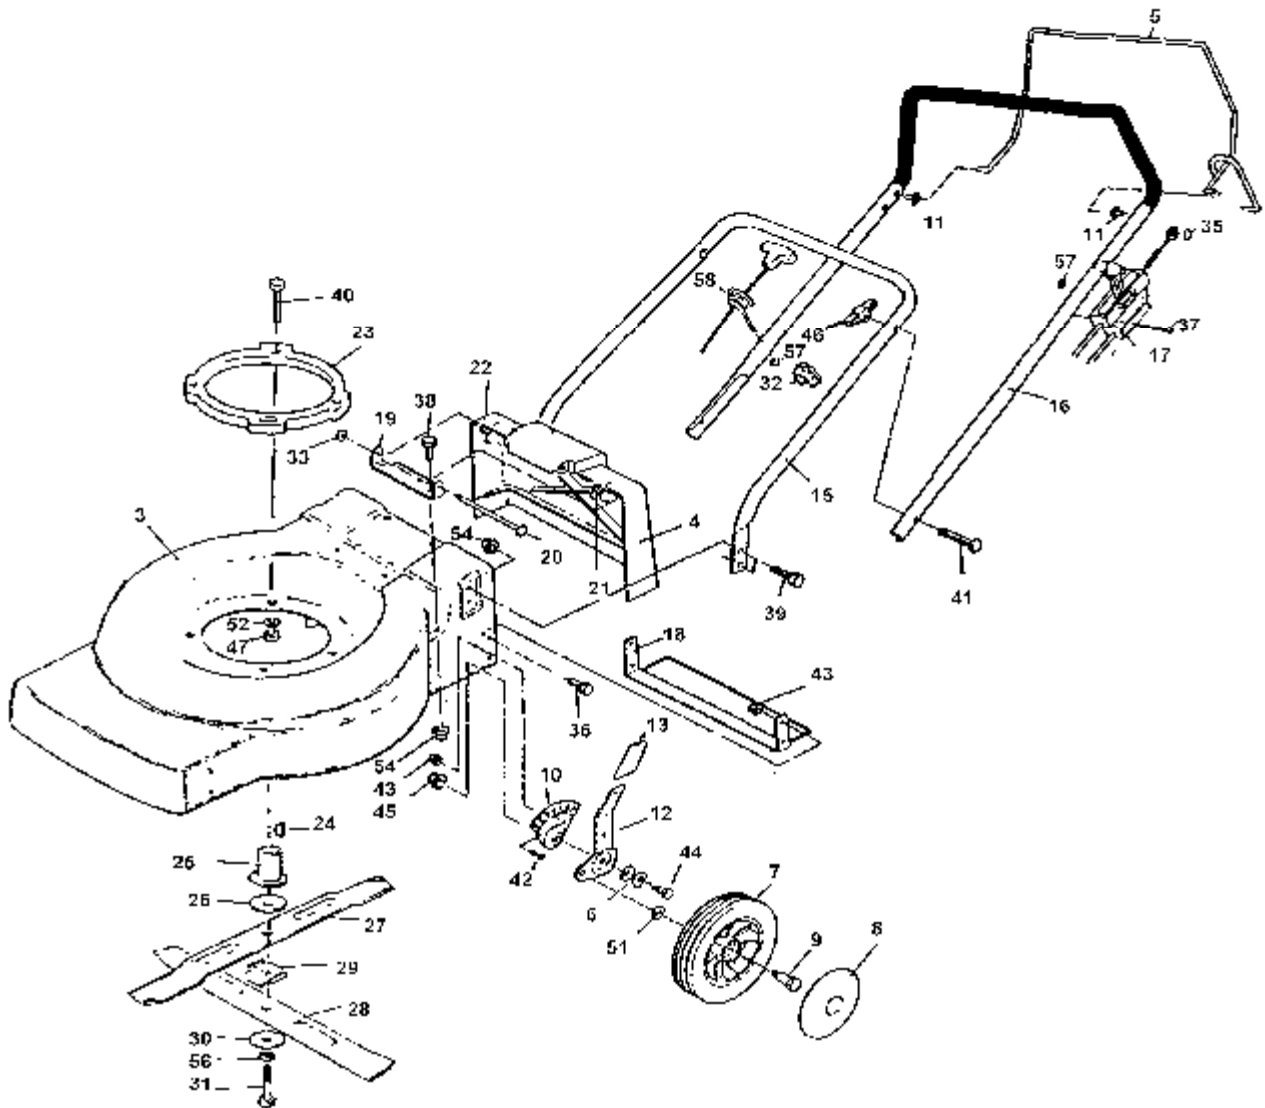

# Art.Nr.:716510/26219

Bild	Teile Nr.	Bezeichnung	Stk.	Bild	Teile Nr.	Bezeichnung	Stk.
	73090	Motor Br. & Str. Sprint	1	27	15990	Messerbalken	1
3	67610-26	Gehäuse 40 H	1	28	19890	Messerbalken	1
4	72040	Sicherheitsklappe	1	29	60440	Sicherungsblech	1
5	75180	Schaltbügel	1	30	65660	Unterlegscheibe A10	1
6	72110	Tellerfeder	8	31	17660	Messerschraube	1
7	76850	Rad 150 mm Gleitlager	4	32	62410	Kabelklemme	1
8	76870-05	Zierkappe 150 mm	4	33	60570	Krallenklemmscheibe A6	1
9	16060	Radbolzen	4	35	17070	Krallenklemmscheibe A8	1
10	72060	HV-Blatt	4	36	18500	Schraube M6x12	4
11	73100	Bundbuchse	2	37	17350	Schraube M6x55	1
12	72080	HV-Griffteil links	2	38	17650	Schraube M8x12	2
12	72070	HV-Griffteil rechts	2	39	13570	Schraube M6x16	4
13	72090	Kappe-Griffteil	4	40	63680	Schraube M8x40	3
15	60180	Griffunterteil	1	41	64070	Halbrundschrabe M8x45	2
16	75170	Griffoberteil	1	43	62780	Mutter M6 Sperrzahn	8
17	77750	Gaszug	1	44	72100	HV-Bolzen	4
17	77760	Bremszug	1	45	65620	Mutter M10 Sperrzahn	4
18	60530	Stabilisierungsblech	1	46	62730	Flügelmutter M8	2
19	60410	Holdwinkel	1	47	13360	Mutter M8 selbstsichernd	7
20	60510	Achse Sicherheitsklappe	1	51	13250	Unterlegscheibe A10	4
21	60450	Feder links	1	52	13100	Unterlegscheibe A8	3
22	60490	Feder rechts	1	54	62770	Mutter M8 sperrzahn	6
23	65790	Schwingungsisolierung	1	56	13280	Zahnscheibe A10	1
24	13890	Federkeil	1	57	13370	Mutter M6	3
25	17630	Messerflansch	1	58	74730	Seilführung Holmstart	1
26	65590	Reibscheibe	1				