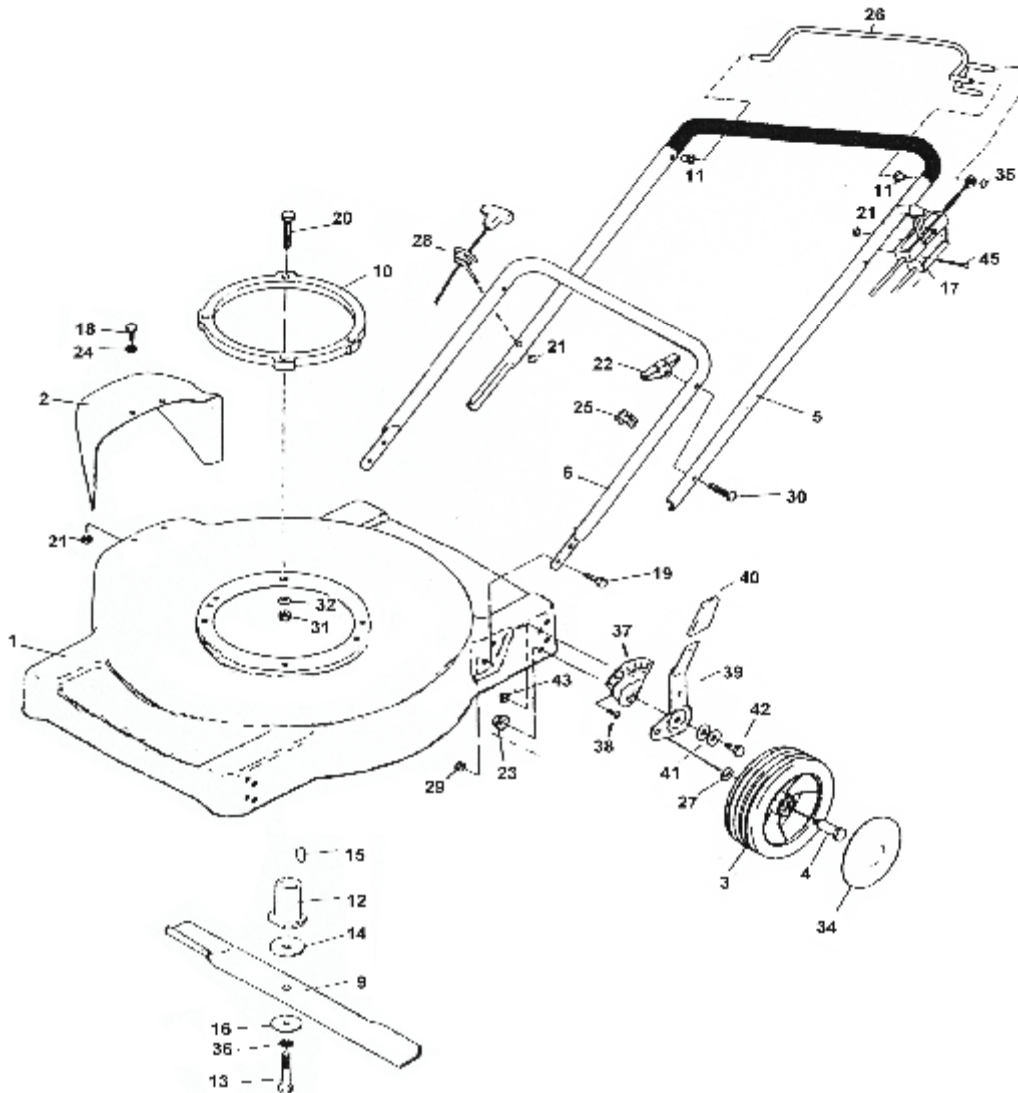

# Art.Nr.:716509/26218

Bild	Teile Nr.	Bezeichnung	Stk.	Bild	Teile Nr.	Bezeichnung	Stk.
	73090	Motor Br. & Str. Sprint	1	23	65620	Mutter M10 Sperrzahn	4
1	62560-26	Gehäuse 48 S	1	24	13300	Zahnscheibe A6	2
2	11330	Prallblech	1	25	62410	Kabelklemme	1
3	76850	Rad 150 mm Gleitlager	4	26	72930	Schaltbügel	1
4	16060	Radbolzen	4	27	13520	Unterlegscheibe A10	6
5	74760	Griffoberteil 48	1	28	74730	Seilführung Holmstart	1
6	65880	Griffunterteil	1	29	62770	Mutter M8 Sperrzahn	4
9	19870	Messerbalken	1	30	64070	Schraube 8x45 Halbrund	2
10	65790	Schwingungsisolierung	1	31	13360	Mutter M8 selbstsichernd	3
11	73100	Bundbuchse	2	32	13100	Unterlegscheibe A8	3
12	17630	Messerflasch	1	34	76870-05	Zierkappe 150 mm	4
13	17660	Messerschraube	1	35	17070	Krallenklemmscheibe A8	1
14	65590	Reibscheibe	1	36	13820	Zahnscheibe A10	1
15	13890	Federkeil	1	37	72060	HV-Blatt	4
16	65660	Unterlegscheibe A10	1	38	10420	Senkkopfschraube 6x12	4
17	77750	Gaszug	1	39	72080	HV-Griffteil links	2
17	77760	Bremszug	1	39	72070	HV-Griffteil rechts	2
18	18500	Schraube M6x12	2	40	72090	Kappe Griffteil	4
19	13570	Schraube M8x16	4	41	72110	Tellerfeder	8
20	63680	Schraube M8x40	3	42	72100	HV- Bolzen	4
21	13370	Mutter M6	3	43	62780	Mutter M6 Sperrzahn	4
22	62730	Flügelmutter M8	2	45	17350	Schraube M6x55	1