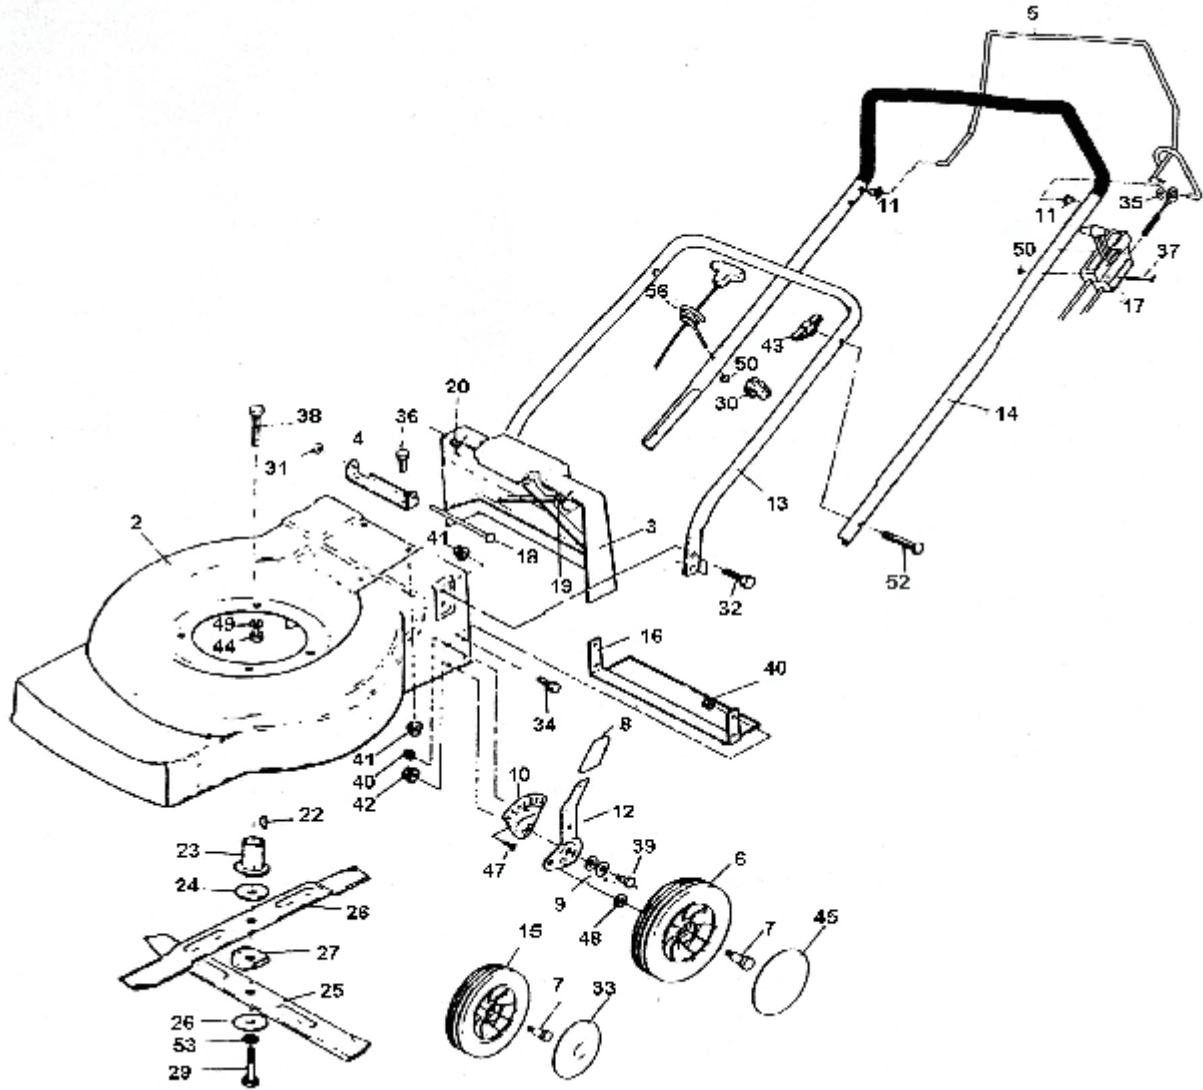

# Art.Nr.:716511/26220

Bild	Teile Nr.	Bezeichnung	Stk.	Bild	Teile Nr.	Bezeichnung	Stk.
	73700	Motor Br. & Str. Quattro 40	1	27	60440	Sicherungsblech	1
2	75290-11	Gehäuse 48 H	1	28	65660	Unterlegscheibe A10	1
3	72050	Sicherheitsklappe	1	29	17660	Messerschraube	1
4	60410	Haltewinkel-Fangvorrichtung	1	30	62410	Kabelklemme	1
5	72930	Schaltbügel	1	31	60570	Krallenklemmscheibe A8	1
6	76860	Rad 180mm Gleitlager	2	32	13570	Schraube M8x16	4
7	16060	Radbolzen	4	33	76870-05	Zierkappe 150mm	2
8	72090	Kappe Griffteil	4	34	18500	Schraube M6x12	4
9	72110	Tellerfeder	8	35	17070	Krallenklemmscheibe A8	1
10	72060	HV-Blatt	4	36	17650	Schraube M8x12	2
11	73100	Bundbuchse	2	37	17350	Schraube M6x55	1
12	72080	HV-Griffteil links	2	38	13550	Schraube 8x30	3
12	72070	HV-Griffteil rechts	2	39	72100	HV-Bolzen	4
13	60190	Griffunterteil	1	40	62780	Mutter M6 Sperrzahn	8
14	74760	Griffoberteil	1	41	62770	Mutter M8 Sperrzahn	6
15	76850	Rad 150mm Gleitlager	2	42	65620	Mutter M10 Sperrzahn	4
16	60520	Stabilisierungsblech 48	1	43	62730	Flügelmutter M8	2
17	77750	Gaszug	1	44	13360	Mutter M8 Selbstsichernd	3
17	77760	Bremszug	1	45	76880-05	Zierkappe 180mm	2
18	60510	Achse Sicherheitsklappe	1	47	10420	Schraube M6x12	4
19	60450	Feder links	1	48	13250	Unterlegscheibe A10	4
20	60490	Feder rechts	1	49	13100	Unterlegscheibe A8	3
22	13890	Federkeil	1	50	13370	Mutter M6	3
23	17630	Messerflansch	1	52	75070	Flachrundschraube M8x45	2
24	65590	Reibscheibe	1	53	13280	Zahnscheibe A10	1
25	19870	Messerbalken	1	56	74730	Seilführung Holmstart	1
26	19880	Messerbalken	1				