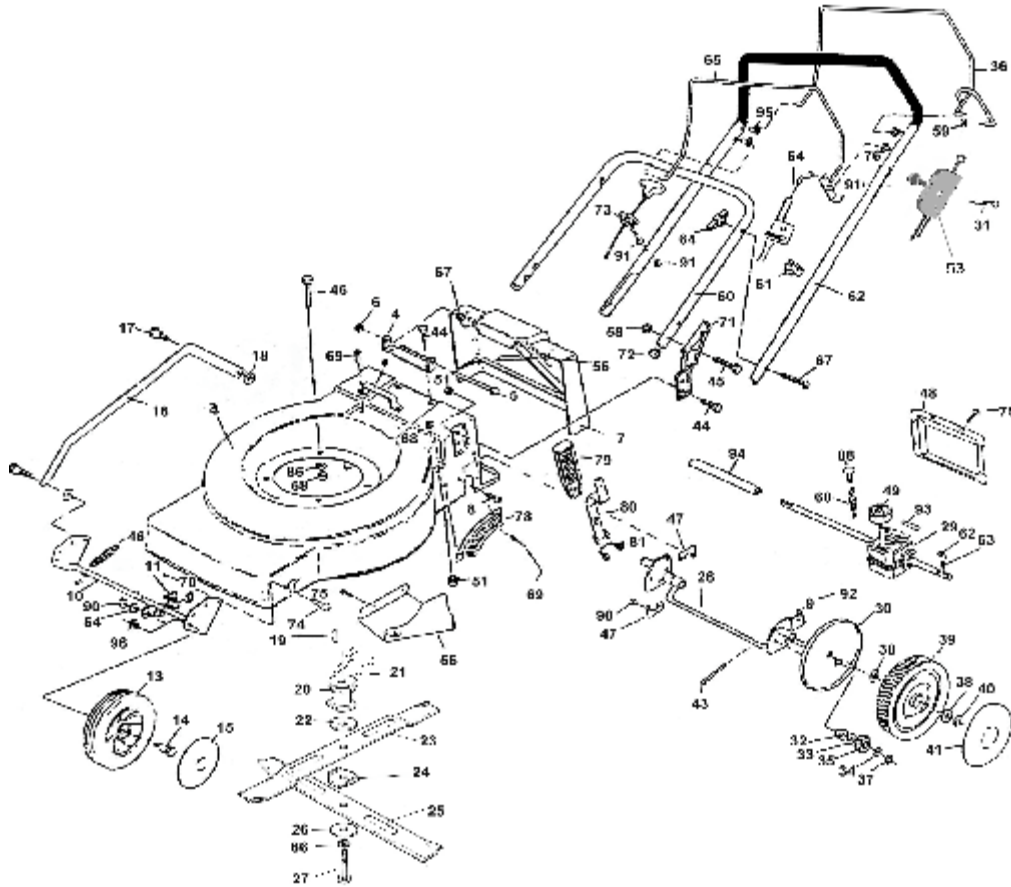

# Art.Nr.:716509/26218

Bild	Teile Nr.	Bezeichnung	Stk.	Bild	Teile Nr.	Bezeichnung	Stk.
	73090	Motor Br. & Str. Sprint	1	23	65620	Mutter M10 Sperrzahn	4
1	62560-26	Gehäuse 48 S	1	24	13300	Zahnscheibe A6	2
2	11330	Prallblech	1	25	62410	Kabelklemme	1
3	76850	Rad 150 mm Gleitlager	4	26	72930	Schaltbügel	1
4	16060	Radbolzen	4	27	13520	Unterlegscheibe A10	6
5	74760	Griffoberteil 48	1	28	74730	Seilführung Holmstart	1
6	65880	Griffunterteil	1	29	62770	Mutter M8 Sperrzahn	4
9	19870	Messerbalken	1	30	64070	Schraube 8x45 Halbrund	2
10	65790	Schwingungsisolierung	1	31	13360	Mutter M8 selbstsichernd	3
11	73100	Bundbuchse	2	32	13100	Unterlegscheibe A8	3
12	17630	Messerflasch	1	34	76870-05	Zierkappe 150 mm	4
13	17660	Messerschraube	1	35	17070	Krallenklemmscheibe A8	1
14	65590	Reibscheibe	1	36	13820	Zahnscheibe A10	1
15	13890	Federkeil	1	37	72060	HV-Blatt	4
16	65660	Unterlegscheibe A10	1	38	10420	Senkkopfschraube 6x12	4
17	77750	Gaszug	1	39	72080	HV-Griffteil links	2
17	77760	Bremszug	1	39	72070	HV-Griffteil rechts	2
18	18500	Schraube M6x12	2	40	72090	Kappe Griffteil	4
19	13570	Schraube M8x16	4	41	72110	Tellerfeder	8
20	63680	Schraube M8x40	3	42	72100	HV- Bolzen	4
21	13370	Mutter M6	3	43	62780	Mutter M6 Sperrzahn	4
22	62730	Flügelmutter M8	2	45	17350	Schraube M6x55	1