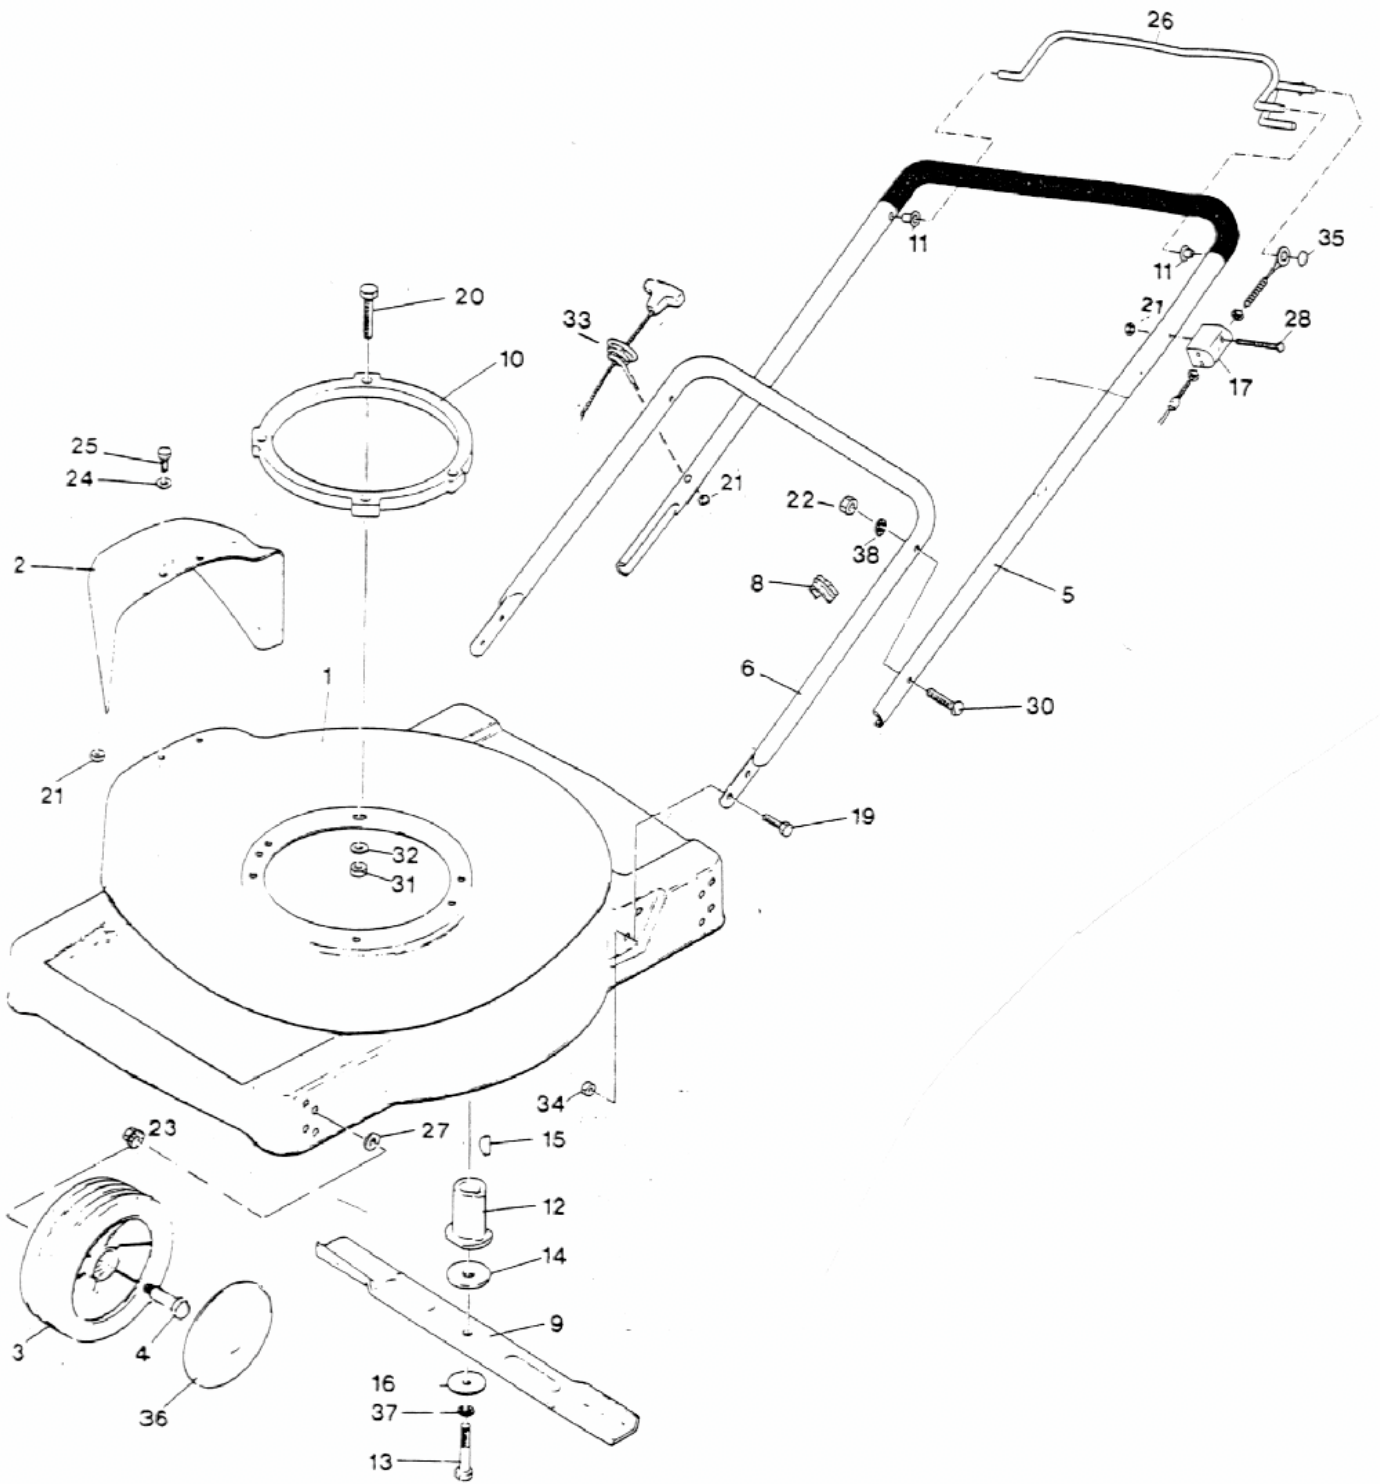

# Benzinrasenmäher A 448 S

Art. Nr.: 26167, 25994, 26094

# Benzinrasenmäher A 448 S

Art.Nr.: 26167, 25994, 26094 A 448 S			
Bild	TeileNr.	Bezeichnung	St.
	75580	Motor Tecumseh Vantage 3,5 PS Br.	1
1	62560	Gehäuse Windk. Co.	1
2	11330	Prallblech Windk.	1
3	70840	Rad 150 mm GL RAM 15	4
4	13590	Radbolzen	4
5	73180	Griffoberteil Jag.Br.	1
6	65880	Griffunterteil 48 Jag.	1
8	62410	Kabelklemme	1
9	19870	Messerbalken 48H	1
10	65790	Schwingungsisolierung	1
11	73100	Bundbuchse Br. Griff-O	2
12	17630	Messerflansch Asp. 4-Takt k. Welle 82	1
13	17660	Messerschraube k.W. 2 1/2 Zoll	1
14	65590	Scheibe-Reib-Messer	1
15	13890	Federkeil	1
16	65660	Beilagscheibe (Messer)	1
17	72880	Seilzug Br. 48 S o.	1
19	13570	Schrauben 8x16	4
20	63680	Schrauben 8x40	3
21	13370	Mutter M6	4
22	13330	Mutter M8	2
23	65620	Mutter M10 Sperrzahn	4
24	13300	Zahnscheibe A6	2
25	18500	Schrauben 6x12	2
26	72920	Schaltbügel Br. 48	1
27	13250	Beilagscheibe A10	6
28	73980	Flachrundschraube 6x35	1
30	64050	Halbrundschraube 8x35	2
31	13360	Mutter selbstsichernd M8	3
32	13100	Beilagscheiben A8	3
33	74730	Seilführung Holmstart	1
34	62770	Mutter M8 Sperrzahn	4
35	17070	Krallenklemmscheibe A8	1
36	68840	Zierkappe RAM 150	4
37	13280	Scheibe Zahn A 10	1
38	13290	Zahnscheibe A8	2