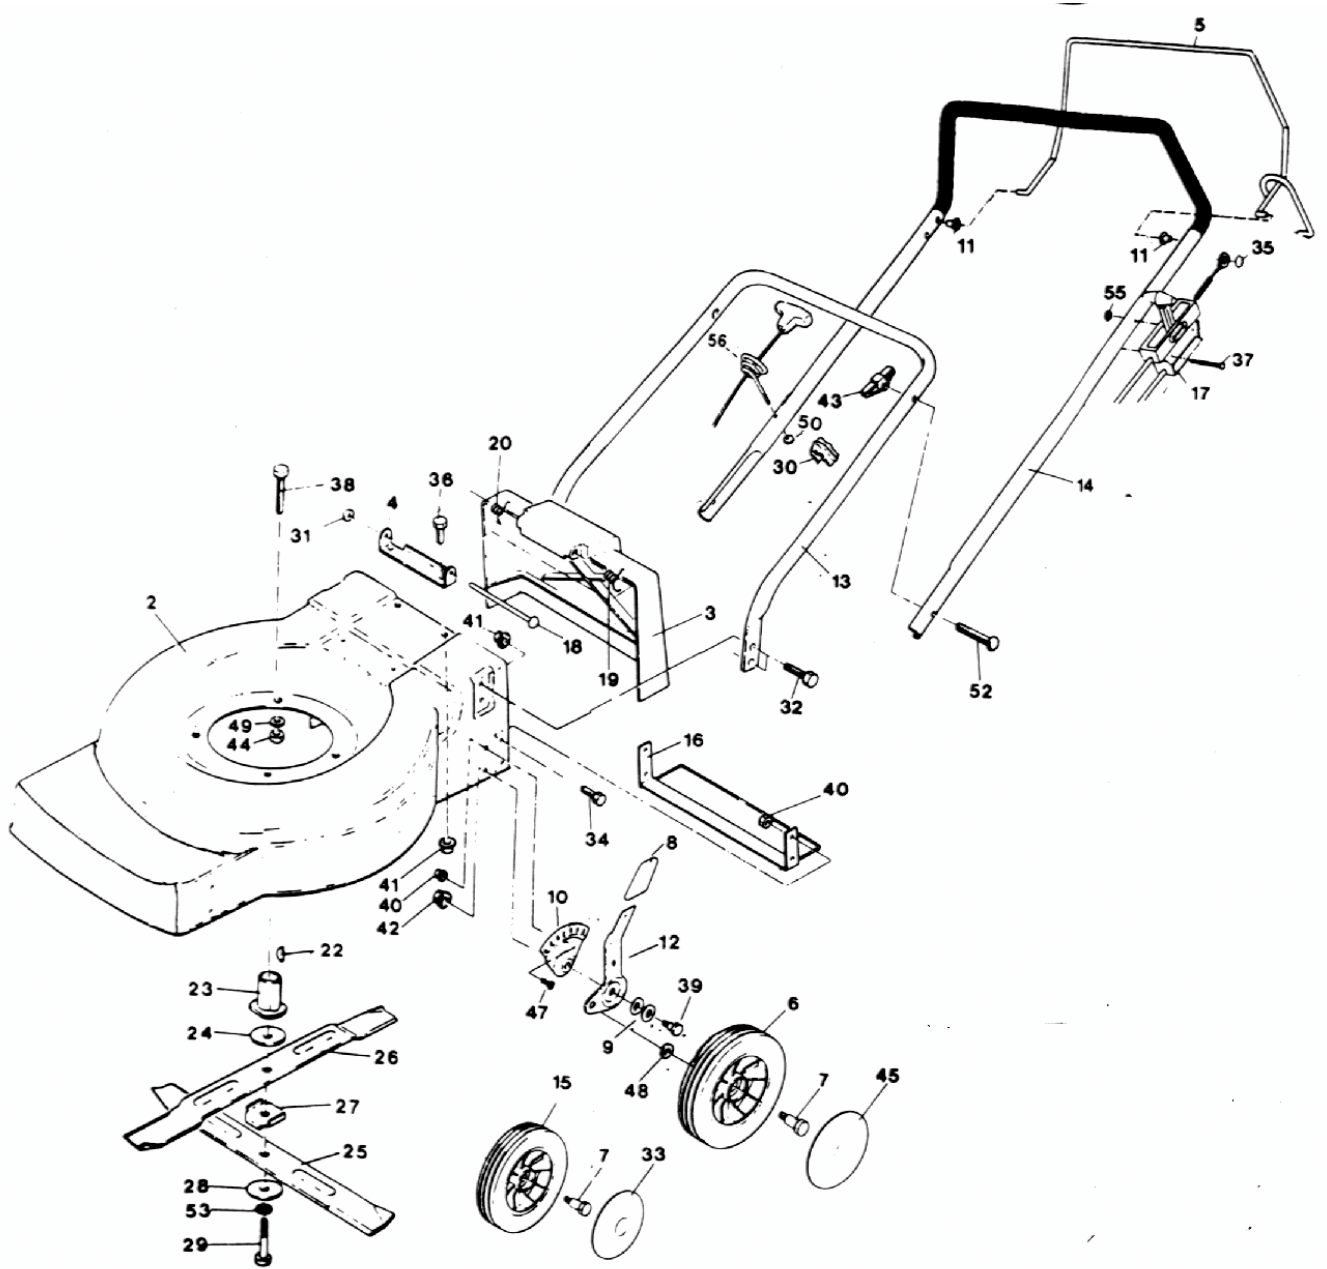

Benzinrasenmäher 448H/HV

Art. Nr.: 26096, 26106

Benzinrasenmäher 448H/HV

Art. Nr.: 26096, 26106

Art.Nr. 26106, 29096 Modell 448 H HV			
Bild	Teile-Nr.	Bezeichnung	St.
	75350	Motor Tecumseh Centura 40 S	
2	75290	Gehäuse 48 H B. EI 99	1
3	72050	Klappe-Sicherheit 48H	1
4	60410	Winkel-Halte-Fangvorrichtung	1
5	72930	Schaltbügel Br. 48 Ergo	1
6	70230	Rad 180 mm GL RAM 180-88	2
7	16060	Radbolzen HV	4
8	72090	HV-Klappe Griffteil re. + li. ER/93	4
9	72110	Tellerfeder 25x12,2x0,9	8
10	72060	HV-Blatt ER/93	4
11	73100	Bundbuchse Br. Griff - O	2
12	72070	HV-Griffteil re. ER/93	2
12	72080	HV-Griffteil li. ER/93	2
13	60190	Griffunterteil 48/85	1
14	74760	Griffoberteil 48m. Br. Ergo	1
15	70840	Rad 150 mm GL	2
16	60520	Stabilisierungsblech 48	1
17	72890	Seilzug-Motorbremse T.m. Bowdenzug	1
18	60510	Achse-Sicherheitsklappe	1
19	60450	Feder Schenkel links	1
20	60490	Feder Schenkel rechts	1
22	13890	Federkeil Asp.	1
23	17630	Messerflansch Asp. 4 Tk.W.82	1
24	65590	Scheibe-Reib-Messer	1
25	19870	Messerbalken 48 H B 85	1
26	19880	Messerbalken 48 S B R 85	1
27	60440	Sicherungsblech Messer RM	1
28	65660	Beilagscheibe Messer	1
29	17660	Messerschraube 2 1/2 Zoll	1
30	62410	Kabelklemme	1
31	60570	Krallenklemmscheibe-Achse Sicherheitskl.	1
32	13570	Sechskantschraube 8x16	4
33	68840	Zierkappe Rad 150	2
34	18500	Sechskantschraube 6x12	4
35	17070	Krallenklemmscheibe A8	1
36	17650	Sechskantschraube 8x12	2
37	12270	Sechskantschraube 5x40	2
38	13550	Sechskantschraube 8x30	3
39	72100	HV-Bolzen ER/93	4
40	62780	Mutter-Sperrzahn M6	8
41	62770	Mutter-Sperrzahn M8	6
42	65620	Mutter-Sperrzahn M10	4
43	62730	Flügelmutter M8	2
44	13360	Mutter selbstsichernd M8	3
45	72320	Zierkappe Rad 180 mm	2
47	10420	Senkschraube 6x12	4
48	13250	Beilagscheibe A10	4
49	13100	Beilagscheibe A 8	3
50	13370	Mutter M 6	1
52	75070	Flachrundschrabe 8x45	2
53	13280	Zahnscheibe A10	1
55	13380	Mutter M 5	2
56	74730	Seilführung Holmstart	1
		Änderung bei Modell Art. Nr.: 26106	
	73700	Motor Br. & Str. Quattro 40	1
17	72900	Seilzug Br. & Str. m. Bowdenzug Br.	1