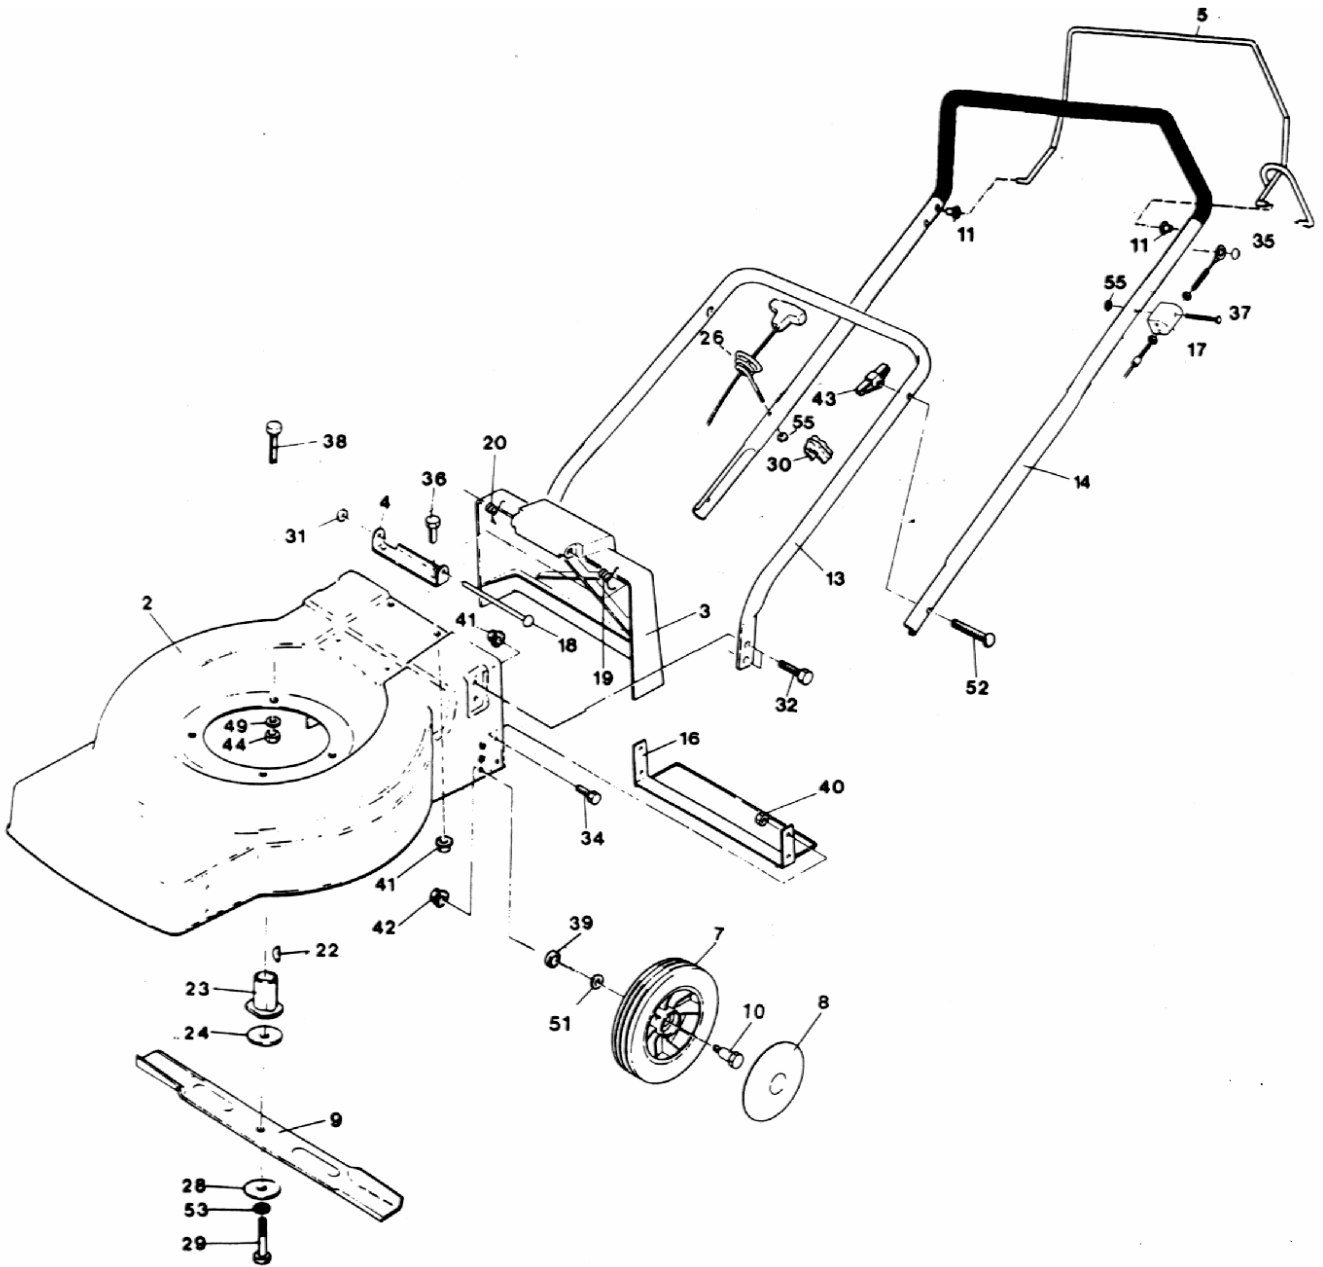

Benzinrasenmäher Spezial A 448 H

Art. Nr.: 26104

Benzinrasenmäher Spezial A 448 H

Art. Nr.: 26104

Bild	Teile Nr.	Bezeichnung	STck.
-	75580	Motor Tecumseh Vantage 4-Takt 3,5 PS	1
2	75290	Gehäuse 48 H 99	1
3	72050	Klappe Sicherheit 48 H	1
4	60410	Winkel-Halte-Fangvorrichtung	1
5	72930	Schaltbügel Br. 48 Ergo	1
7	70840	Rad 150 mm GL	4
8	68840	Zierkappe Rad 150 mm	4
9	19870	Messerbalken 48 H B	1
10	13590	Radbolzen o. HV	4
11	73100	Bundbuchse Br. Griff-O	2
13	60190	Griffunterteil 48/85	1
14	74760	Griffoberteil 48 m. Br. Ergo	1
16	60520	Stabielsierungsblech 48	1
17	73130	Seilzug Br. T. o.	1
18	60510	Achse Sicherheitsklappe	1
19	60450	Federschenkel links	1
20	60490	Federschenkel rechts	1
22	13890	Federkeil Asp.	1
23	17630	Messerflansch Asp. 4-T k. W. 82	1
24	65590	Scheibe-Reib Messer	1
26	74730	Seiführung Holmstart	1
28	65660	Beilagscheibe Messer	1
29	17660	Messerschraube 2 1/2 Zoll	1
30	62410	Kabelklemme	1
31	60570	Krallenklemmscheibe-Achse Sicherheitskl.	1
32	13570	Sechskantschraube 8x16	4
34	18500	Sechskantschraube 6x12	4
35	17070	Krallenklemmscheibe A 8	1
36	17650	Sechskantschraube 8x12	2
37	73980	Flachrundschaube 6x35	1
38	13550	Sechskantschraube 8x30	3
39	75130	Ring-Distanz 17x10,5x5	4
40	62780	Mutter-Sperrzahn M 6	4
41	62770	Mutter Sperrzahn M 8	6
42	65620	Mutter Sperrzahn M 10	4
43	62730	Flügelmutter M 8	2
44	13360	Mutter selbstsicherd M 8	3
49	13100	Beilagscheibe A 8	3
51	13250	Beilagscheibe A 10	4
52	75070	Halbrundschaube 8x45	2
53	13280	Zahnscheibe A 10	1
55	13370	Mutter M 6	2