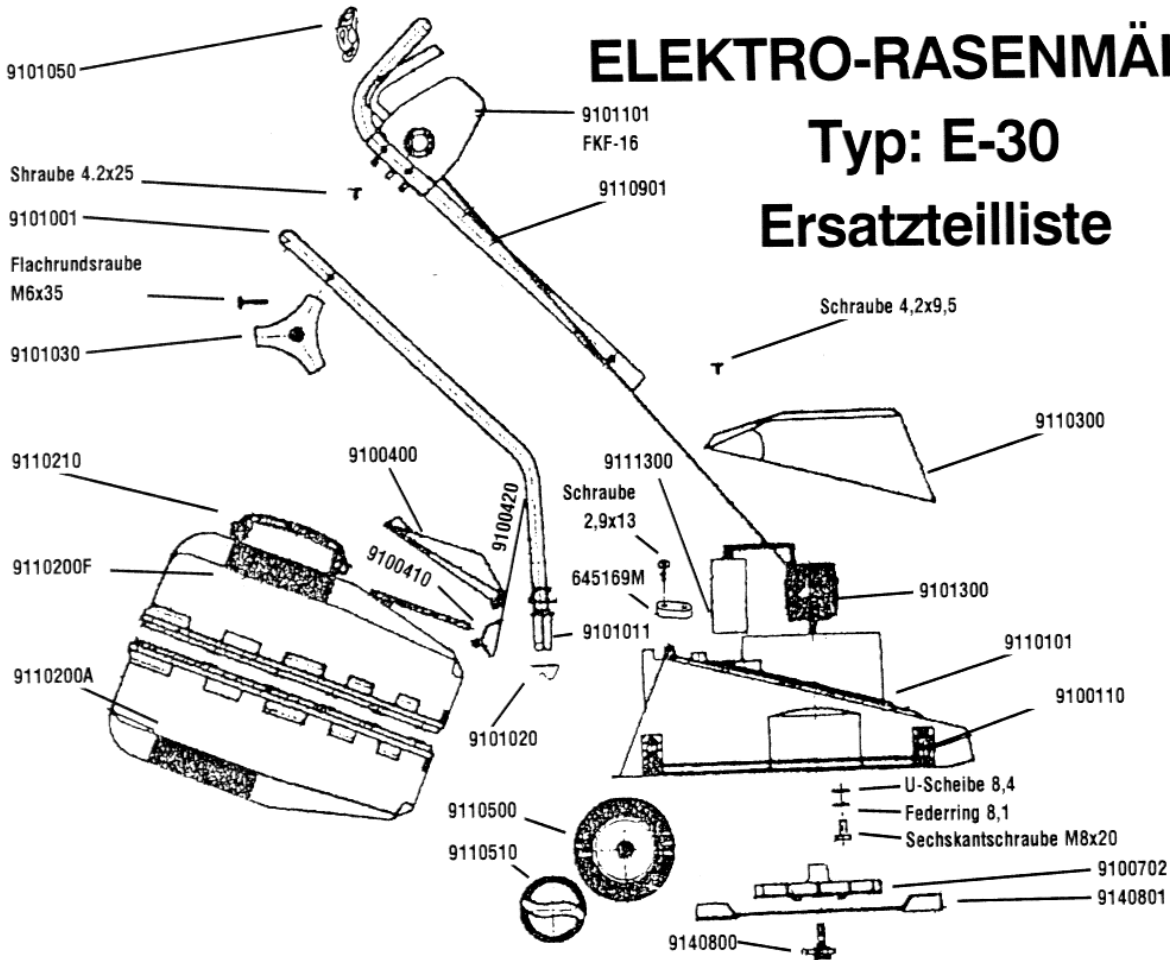

Elektrorasenmäher E 30

Art. Nr.: 26138

ELEKTRO-RASENMÄHER

Typ: E-30

Ersatzteilliste

Elektrorasenmäher E 30

Art. Nr.: 26138

Bild	ET-Nr.	Bezeichnung	St.
9110101	9110101	Gehäuse	1
9100110	9100110	Befestigungsblech Rad	4
645159M	645159M	Kabel klemme	1
9110200A	9110200A	Fangbox Unterteil	1
9110210	9110210	Handgriff für Box	1
9110200F	9110200F	Fangbox Oberteil	1
9110300	9110300	Motorhaube	1
9100400	9100400	Sicherheitsklappe	1
9100410	9100410	Achse für Klappe	1
9100420	9100420	Feder für Klappe	1
9110500	9110500	Rad	4
9110510	9110510	Radachse mit Zierkappe	4
9100702	9100702	Messerhalter	1
9140801	9140801	Messer 295mm	1
9140800	9140800	Messerschraube	1
9110901	9110901	Griff Oberteil	1
9101001	9101001	Griff Unterteil	2
9101011	9101011	Buchse	2
9101020	9101020	Splint	2
9101030	9101030	Flügelmutter M6	2
9101040	9101040	Flachrundschraube	2
9101050	9101050	Kabelzugentlastung	1
9101101	9101101	Sicherheitsschalter	1
9101300	9101300	Motor	1