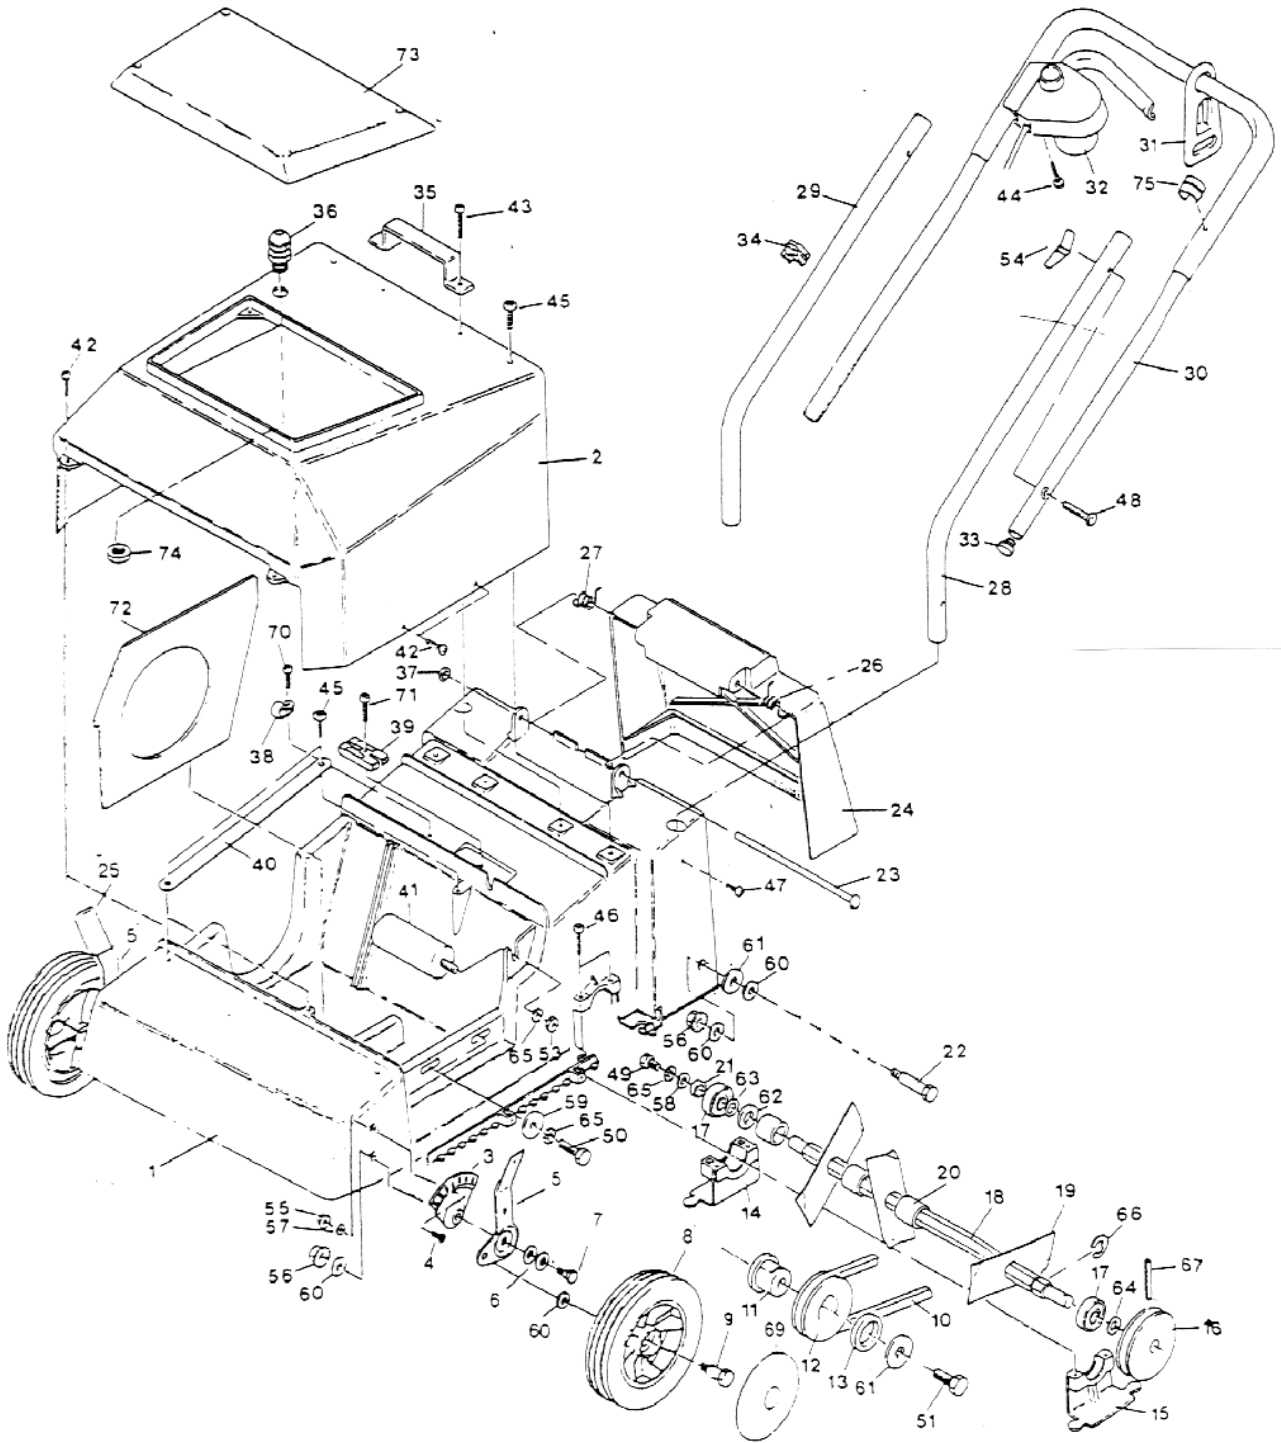

Vertikutiergerät EL 1330

Art. Nr.: 21929, 21924, 26085, 26084

Vertikutiergerät EL 1330

Art. Nr.: 21929, 21924, 26085, 26084

Bild	ET-Nr.	Bezeichnung	St.	Bild	ET-Nr.	Bezeichnung	St.
	75240	Motor EL 1300 W VK	1	51	14110	Sechskantschraube M10x25	1
1	75250	Gehäuse - Kunststoff VK EL -01	1	54	75080	Mutter M6 - Flügel - Plastik	2
2	70560	Haube-Abdeck VK EL	1	55	62780	Mutter - Sperrzahn M6	2
3	72060	HV - Blatt ER/93	2	56	65620	Mutter - Sperrzahn M10	4
4	72270	Senkschraube 6x16	2	57	75260	Unterlegscheibe A 6,4x18x1,6	2
5	72070	HV - Griffteil re. ER/93	1	58	13100	Unterlegscheibe A 8,4	1
5	72080	HV - Griffteil li. ER/93	1	59	60900	Unterlegscheibe R9 DIN 440	2
6	72110	Tellerfeder 25,0x12,2x0,9	4	60	13250	Unterlegscheibe A10	8
7	72330	HV - Bolzen ER/93	2	61	14370	Unterlegscheibe R11 DIN 440	3
8	70840	Rad 150 mm GL RAM 150-88	4	62	63920	Unterlegscheibe 13A	1
9	16060	Radbolzen - Gleitlager m. HV	2	63	67230	Ausgleichsscheibe 12x18x0,1	3
10	18150	Keilriemen 10x6x575 Li	1	64	67240	Ausgleichsscheibe 12x18x1,2	3
11	62990	Buchse-Kunststoff-Keilriemenscheibe	1	65	13290	Zahnscheibe A8	4
12	62980	Scheibe-Keilriemen 63/l VK EL 1300	1	66	64650	Sicherungsscheibe RS 12	1
13	17000	Ring-Kunststoff-Keilriemenscheibe	1	67	62460	Spannstift 5x50	1
14	70620	Bock-Lager rechts VK EL 1230/91	1	69	68840	Zierkappe RAD RAM 150-88 -05	4
15	70630	Bock-Lager links VK EL 1230/91	1	70	65770	Schraube PT KA 40x10	1
16	67080	Scheibe Keilriemen 71/1 W VK EL 1230	1	71	68660	Schraube PT KA 40x16	1
17	67090	Kugellager 6201-2 RS	2	72	70580	Platte Luftleit VK EL 1230 / 91	1
18	67100	Welle-Messer VK EL 1230	1	73	70570	Deckel Abdeckhaube VK EL 1230 / 91 -18	1
19	67110	Messer VK EL 1230 aufgewinkelt	12	74	70600	Gegenmutter - Kabelverschraubung	1
20	67120	Ring-Abstand-Kunststoff VK EL 1230	12	75	66740	Stopper - Zugentlastung	1
21	67130	Ring-Distanz-Welle-Messer VK EL 1230	1				
22	67010	Radbolzen EL 35 H	2				
23	60510	Achse - Sicherheitsklappe	1				
24	72040	Klappe - Sicherheit 40 H/93	1				
25	72090	HV-Kappe Griffteil re. + li. ER/93	2				
26	60450	Feder-Schenkel links	1				
27	60490	Feder-Schenkel rechts	1				
28	75020	Griff-Unterteil links /98	1				
29	75030	Griff-Unterteil rechts /98	1				
30	75010	Griff-Oberteil /98	1				
31	66670	Zugentlastung 25mm	1				
32	73840	Schalter-Tastschutz VK EL 1330 21mm	1				
33	66800	Kunststoffgleiter 18mm	2				
34	62410	Kabelklemme	1				
35	62520	Tragegriff	1				
36	70590	Kabelverschraubung VK EL 1230/91	1				
37	60570	Krallenklemmscheibe	1				
40	67170	Spannschelle - Motor	1				
42	65760	Schraube PT KA 40x14	6				
43	67190	Schraube PT KA 40x20	2				
45	67200	Schraube PT KA 60x16	4				
46	67210	Schraube PT KA 60x25	4				
47	67220	Schraube-Gewindeform M5x16	2				
48	73980	Schraube-Flachrund 6x35 (Schloßschraube)	2				
49	17650	Sechskantschraube M8x12	1				
50	13510	Sechskantschraube M8x22	2				