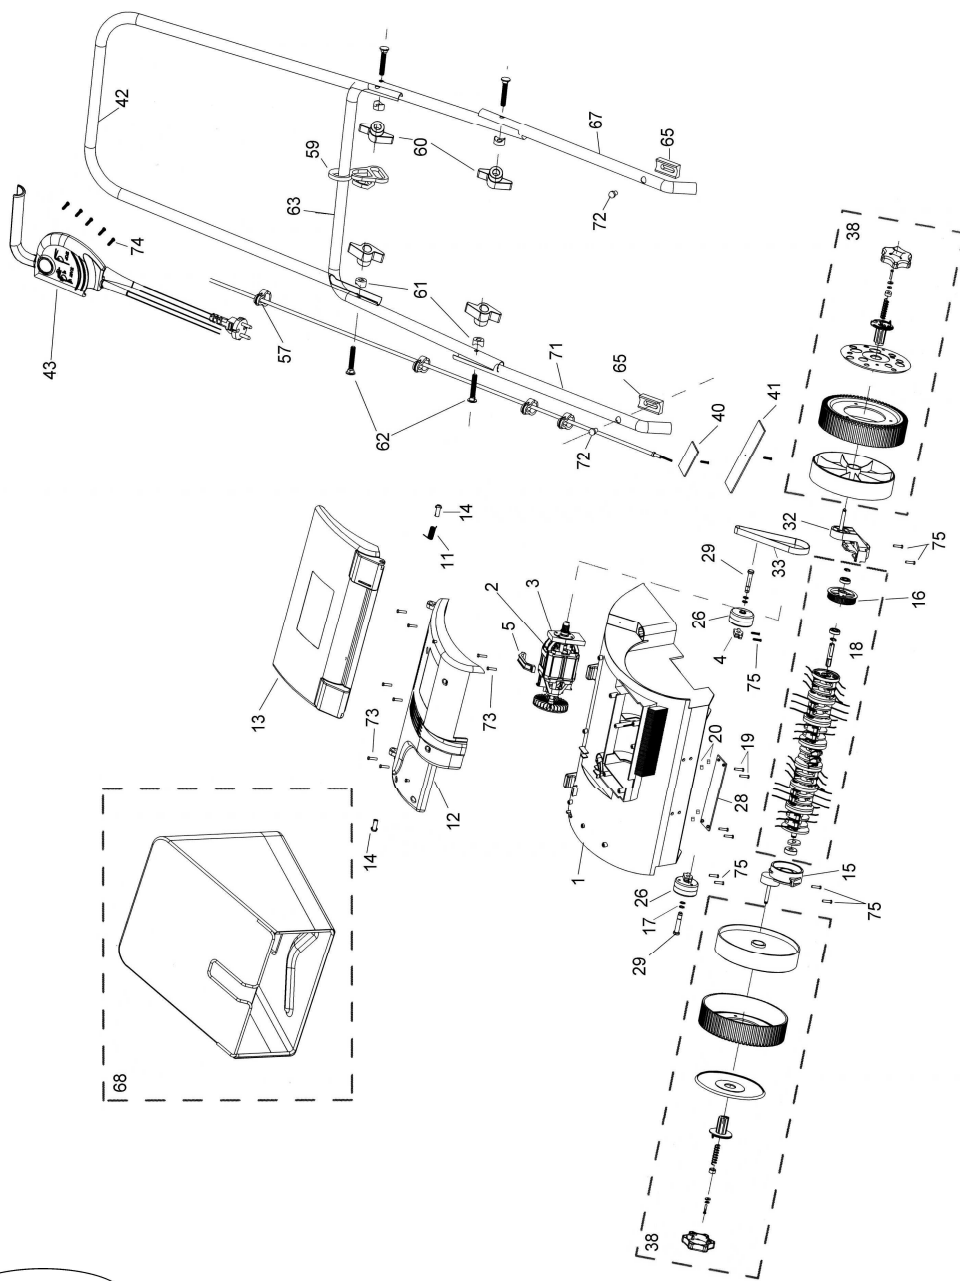

**ERING ELEKTROKLEBERLÜFTER RL 0532 Art. Nr.: 40001**

No	ERING ART NR.:	Material	Qty
1	E 41010	Gehäuse	1 x
2	E 41020	Motor kompl.	1 x
3	E 41030	Motorstütze	1 x
4	E 41040	Lagerbock	2 x
5	E 41050	Motorhalterung	1 x
11	E 41060	Feder Auswurfklappe	1 x
12	E 41070	Motorabdeckhaube	1 x
13	E 41080	Auswurfklappe	1 x
14	E 41090	Plastikniete	2 x
15	E 41100	Achse rechts	1 x
16	E 41110	Antriebsrad Lüfterwelle	1 x
17	E 41120	Sicherungsringe A10	4 x
18	E 41130	Lüfterwelle kompl.	1 x
19	E 41140	Schraube 6x20	4 x
20	E 17360	Mutter M6	4 x
26	E 41160	Stützrad	2 x
28	E 41170	Gewichtplatte	1 x
29	E 41180	Bolzen Stützrad	2 x
32	E 41190	Achse links	1 x
33	E 41200	Flachriemen	1 x
38	E 41210	Rad kompl.	2 x
40	E 41220	Abdeckung kurz	1 x
41	E 41230	Abdeckung lang	1 x
42	E 41240	Griffoberteil	1 x
43	E 41250	Schalter kompl.	1 x
57	E 41260	Kabelklemme	4 x
59	E 41270	Kabelführung	1 x
60	E 41280	Flügelmutter	4 x
61	E 41290	Distanzhülse	4 x
62	E 41300	Griffschraube 118	4 x
63	E 41310	Griffmitteiteil	1 x
65	E 41320	Distanzstück Griff	2 x
67	E 41330	Griffunterteil links	1 x
68	E 41340	Grasfangsack kompl.	1 x
71	E 41350	Griffunterteil rechts	1 x
72	E 41360	Schraube 4x42	2 x
73	E 41370	Schraube 4x23	9 x
74	E 41380	Schraube 4x19	5 x
75	E 41390	Schraube 4x20	8 x