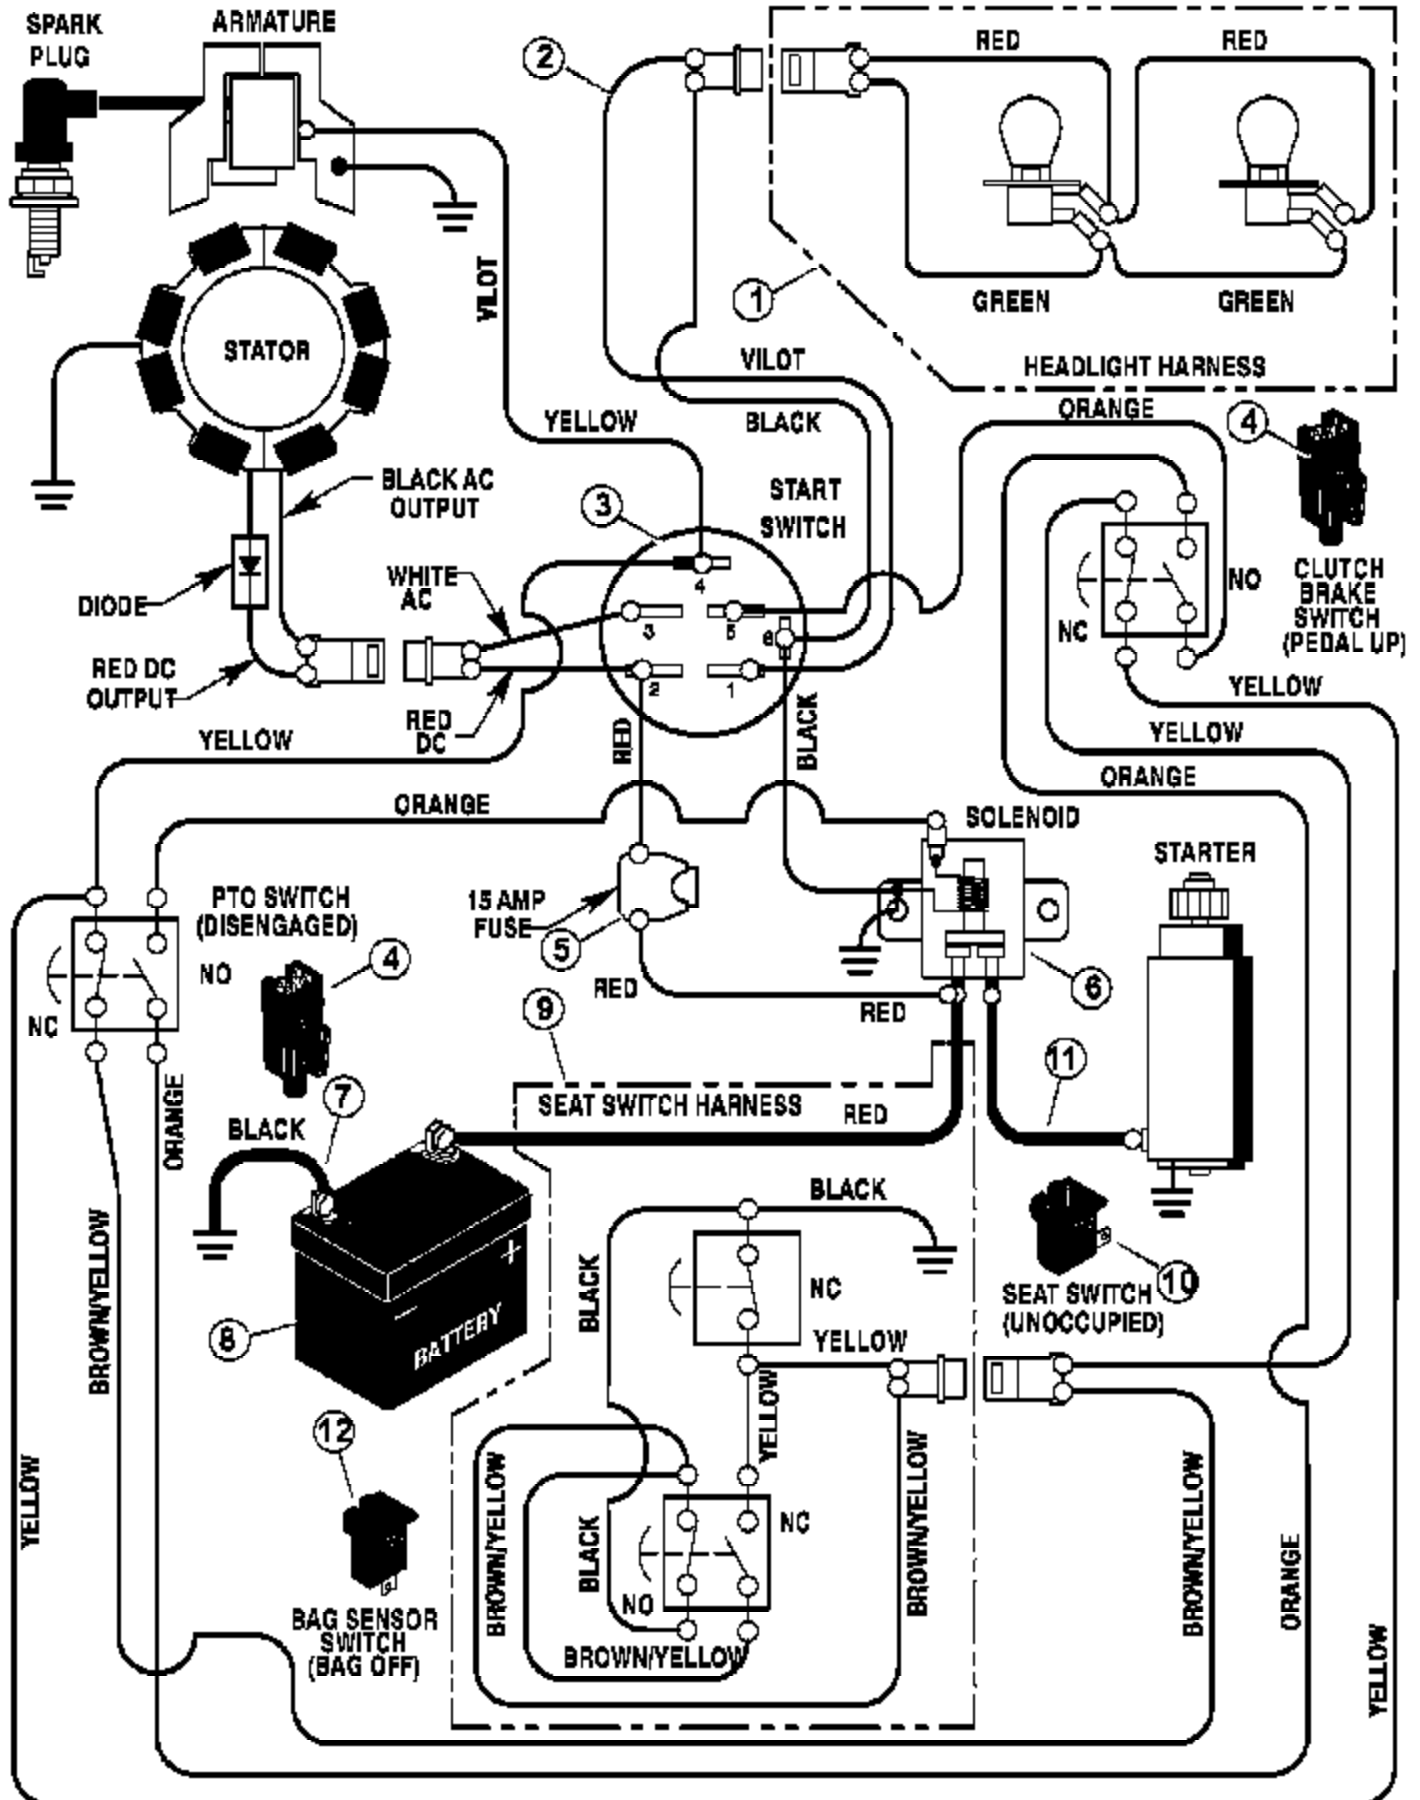

Ref #	Part Number	Qty	Description
1	094162		Seat
2	028X23		Cap, Push On
3	094057		Spring
4	26X229		Screw
5	094160		Bolt, Wing
6	017X47		Washer
7	009X56		Bolt, Shoulder
8	094154E700		Support, Seat
9	094156 Z		Rod, Pivot
10	094153E700		Bracket, Pivot
11	001X45		Bolt
12	015X89		Nut
13	009X55		Bolt, Shoulder
14	094155 Z		Washer
15	164X31		Spring
16	26X249		Screw
17	26X263		Screw
18	164X30		Spring
19	095249E245		Deck, Seat
20	015X88		Nut
21	094151E700		Plate, Index
23	094999		Mat, Left
24	094998		Mat, Right
25	094072E245		Hood
26	094079E701		Grille
27	094081		Lens, Left
28	094807 Z		Bezel
29	094080		Lens, Right
30			UNKNOWN
31	26X270		Screw
32	26X239		Screw
33	094075		Bearing, Steering
34	094074E700		Dash
35	26X250		Screw
36	093007E701		Panel, Access
37	095318E701		Support, Dash
38	094013E701		Bracket, Rear Hanger
39	094083E700		Support, Left Grille
40	094007E701		Axle, Hanger
41	094082E700		Support, Right Grille
42	009X51		Bolt, Shoulder
43	690206E700		Frame, Right
44	690207E700		Frame, Left
45	094069		Container, Battery
46	1001002E701		Plate, Hitch
47	690434E700		Panel, Rear
	48X148		Decal, Right Hood
	48X149		Decal, Left Hood
	44X6815		Decal, Warning
	F-99771		Instruction Book & Parts List

Ref #	Part Number	Qty	Description
1	092317		Fuel Cap
2	094073		Fuel Tank
3	095197		Hose Clamp
4	023717		Fuel Line
5	095197		Hose Clamp
6	26X201		Screw
7	094006E700		Plate, Engine
8	091989		Throttle Control
9			Engine
10	0025X7		Bolt, Engine Mount
11	690439 Z		Stack Pulley Assembly
12	019X35		Lockwasher
13	01X140		Bolt, Hex
14	17X170		Washer
15	26X249		Screw
16	091309		Gasket
17	091271		Muffler
18	094099 Z		Deflector, Muffler
19	26X208		Screw
20	01X134		Bolt, Hex
21	093349		Guide, Belt
22	015X79 Z		Nut, Flange
23	094066		Guide, Belt
24	091277		Shield, Heat
26	26X253		Screw
25	093077		Spacer