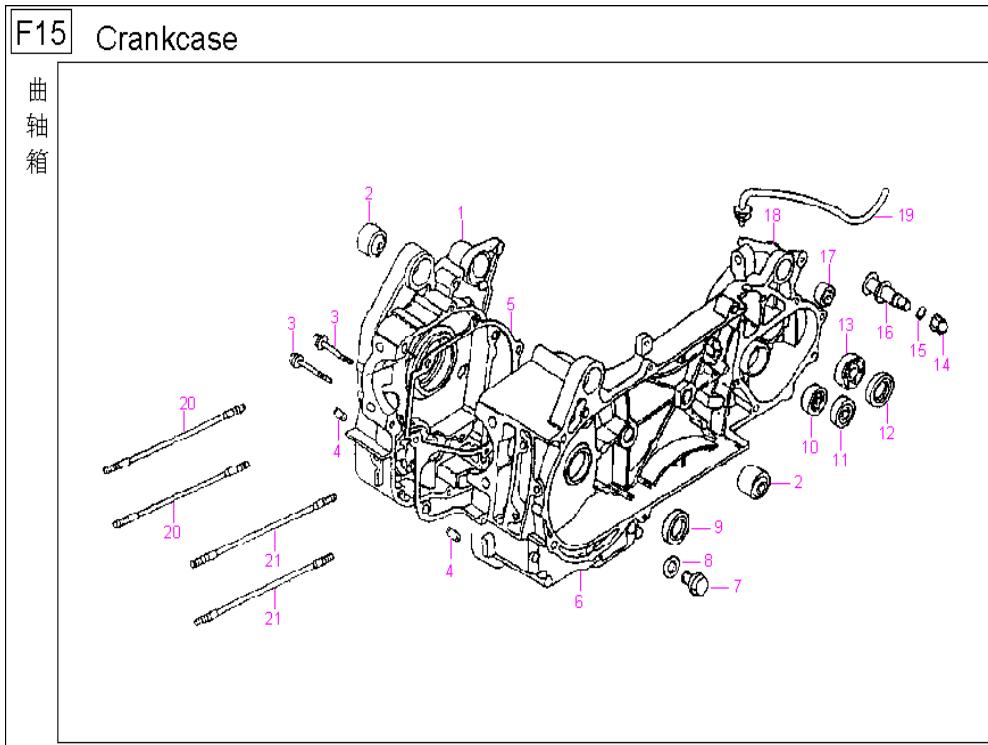

Baotian/Ering WARRIOR 125 - BT125T-12C

F15 Crankcase

F15/1	105100-152QMI-0000	Right crankcase assy.	1
F15/2	104120-152QMI-0000	Bush	2
F15/3	GB/T 5787-1986	Bolt M6*50	2
F15/4	103002-152QMI-0000	Dowel pin	2
F15/5	104002-152QMI-0000	Gasket,crankcase	1
F15/6	104100-152QMI-0000	Left crankcase assy.	1
F15/7	104004-152QMI-0000	Drain plug	1
F15/8	GB/T 97.1-1985	Washer 12	1
F15/9	GB13871-19.8*30*5	Oil seal 19.8*30*5	1
F15/10	GB13871-27*42*7	Oil seal 27*42*7	1
F15/11	GB/T 276-94	Bearing 6301	1
F15/12	GB/T 276-94	Bearing 6002	1
F15/13	GB/T 276-94	Bearing 6004-2RS	1
F15/14	GB/T 6177-1986	Nut M8	1
F15/15	GB3452.1	O-ring	1
F15/16	107102-152QMI-0000	Amounting shaft	1
F15/17	104130-152QMI-0000	Bush	1
F15/18	107110-152QMI-0000	Dust seal	1
F15/19	104010-152QMI-0000	Breather tube assy.	1
F15/20	105001-152QMI-0000	2-stud bolt M8*187	2
F15/21	104001-152QMI-0000	2-stud bolt M8*195	2