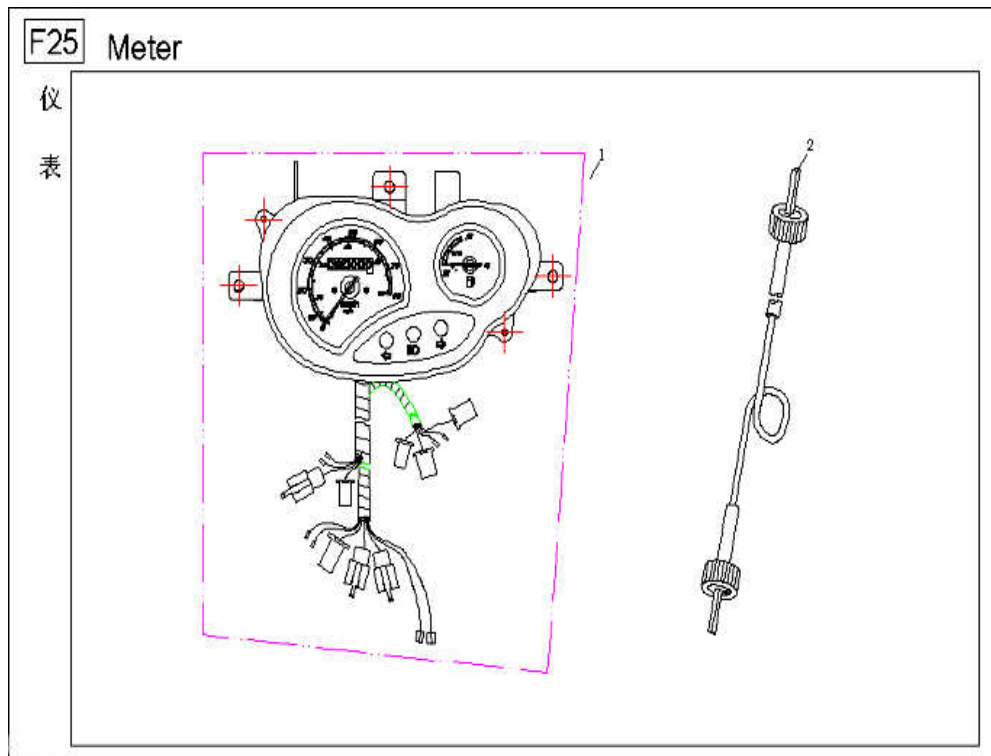

Baotian/Ering *WARRIOR 125 - BT125T-12C*

F25 Meter Assy.

F25/1	340000-TAC-000	Meter assy.	1
F25/2	541100-TAC-000	Odometer cable	1