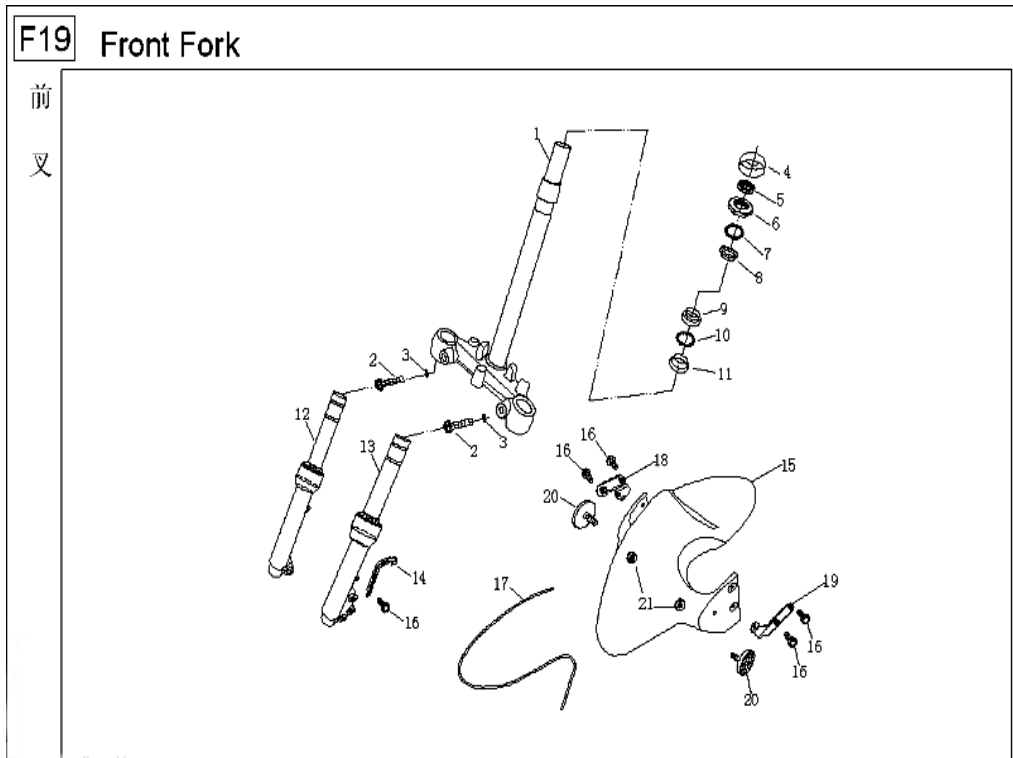

Baotian/Ering WARRIOR 125 - BT125T-12C

F19 Front Fork

F19/1	504100-TAC-000	Steering column welding assy.	1
F19/2	GB/T 5789-1986	Bolt M10*50	2
F19/3	504301-TAC-000	Spring washer	2
F19/4	504303-TAC-000	Dust seal	1
F19/5	504001-TAC-000	Lock nut	1
F19/6	504002-TAC-000	Upper bearing top	1
F19/7	504010-TAC-000	Upper ball assy.	1
F19/8	504003-TAC-000	Bottom bearing cup	1
F19/9	504004-TAC-000	Bottom bearing cup	1
F19/10	504020-TAC-000	Bottom ball assy.	1
F19/11	504005-TAC-000	Bottom bearing top	1
F19/12	504400-TAC-000	Front shock absorber,right	1
F19/13	504300-TAC-000	Front shock absorber,left	1
F19/14	604109-TAC-000	Clip	1
F19/15	604100-TAC-000	Front fender	1
F19/16	GB/T 5789-1986	Bolt M6*16	5
F19/17	604103-TAC-000	Rubber strip,front fender	1
F19/18	501010-TAC-000	Right bracket welding assy.,front fender	1
F19/19	501014-TAC-000	Left bracket ,front fender	1
F19/20	325100-TB9-000	Side reflector	2
F19/21	GB/T6177-1985	Nut M6	2