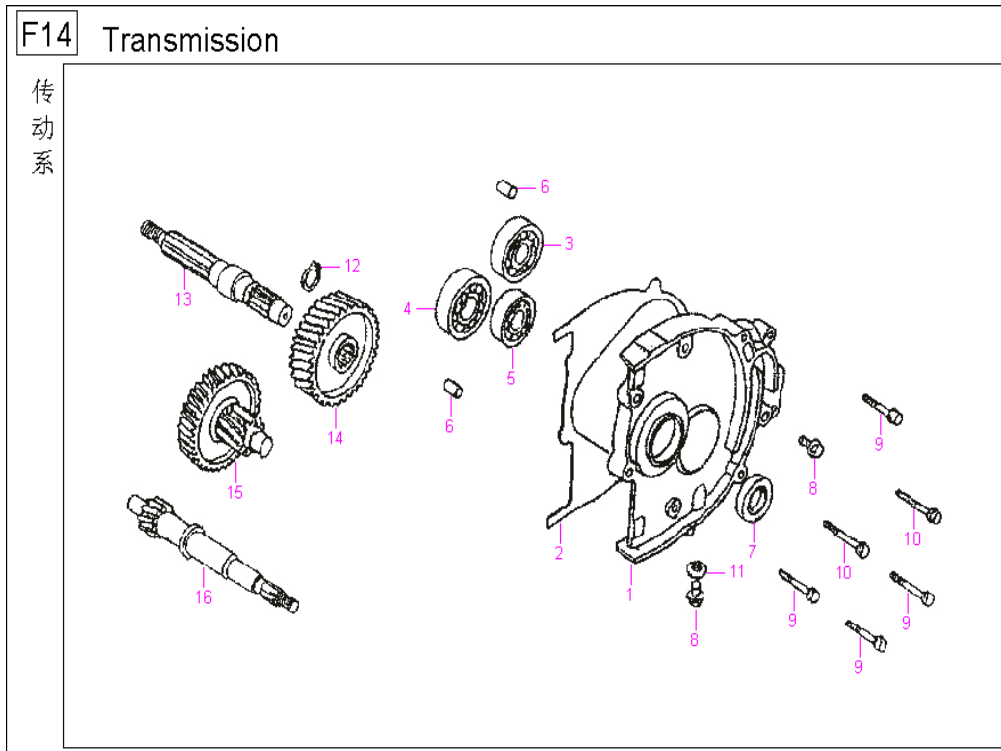

Baotian/Ering WARRIOR 125 - BT125T-12C

F14 Transmission

F14/1	115100-152QMI-0000	Rear transmission case assy.	1
F14/2	115005-152QMI-0000	Gasket, rear transmission case	1
F14/3	GB/T 276-1994	Bearing 6203	1
F14/4	GB/T 276-1994	Bearing 6204	1
F14/5	GB/T 276-1994	Bearing 6202	1
F14/6	103002-152QMI-0000	Dowel pin	2
F14/7	GB13871	Oil seal 20*32*6	1
F14/8	GB/T 5787-1986	Bolt M8*12	2
F14/9	GB/T 5787-1986	Bolt M6*28	4
F14/10	GB/T 5787-1986	Bolt M6*35	2
F14/11	GB/T 97.1-1985	Washer 8	1
F14/12	GB896-1986	Circlip 5	1
F14/13	115002-152QMI-0000	Output shaft	1
F14/14	115003-152QMI-0000	Output gear	1
F14/15	115010-152QMI-0000	Middle gear	1
F14/16	115001-152QMI-0000	Input shaft	1