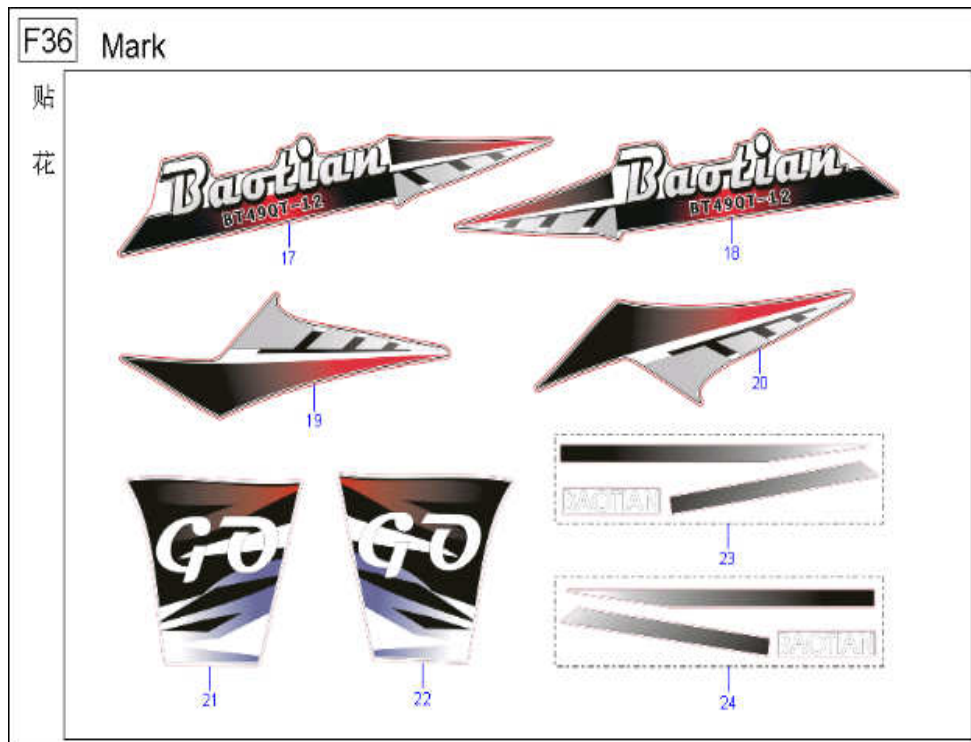

Baotian/Ering *WARRIOR 125* - BT125T-12C

F36 Mark

F36/17	830203-TAC-000	Applique,left cover	1
F36/18	830204-TAC-000	Applique,right cover	1
F36/19	830206-TAC-000	Upper applique,left,front cover	1
F36/20	830207-TAC-000	Upper applique,right,front cover	1
F36/21	830214-TAC-000	Nether applique,left,front cover	1
F36/22	830215-TAC-000	Nether applique,right,front cover	1
F36/23	830222-TAC-000	Applique,side board(L.)	1
F36/24	830223-TAC-000	Applique,side board(R.)	1