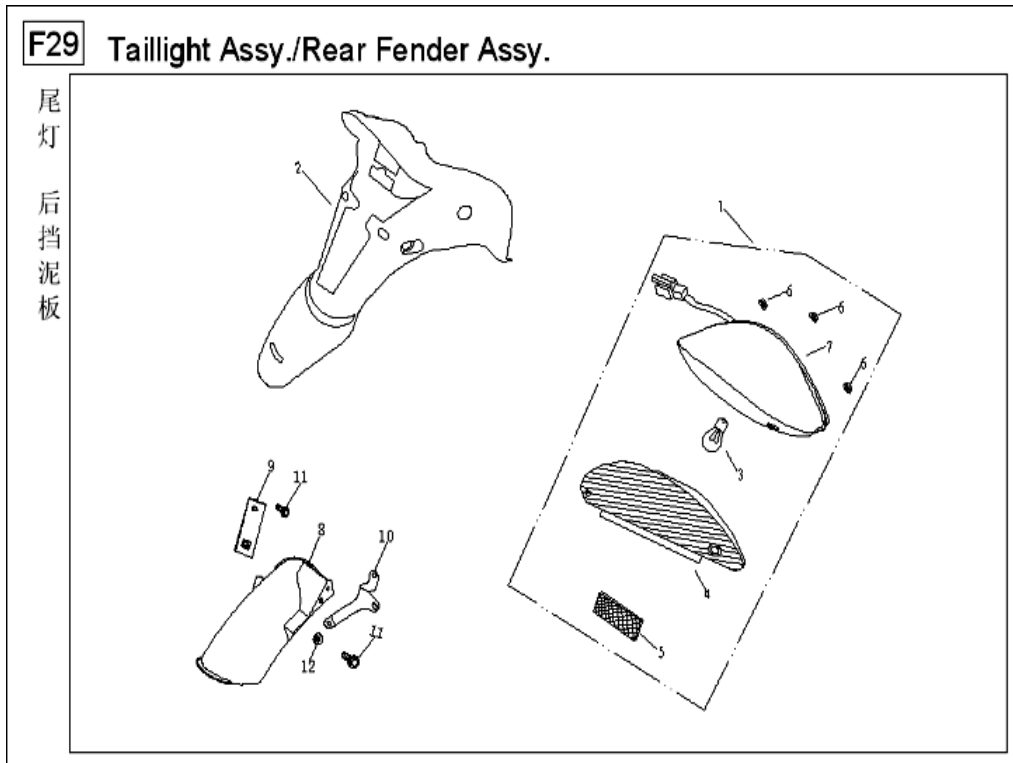

Baotian/Ering *WARRIOR 125 - BT125T-12C*

F29 Taillight Assy. / Rear Fender Assy.

F29/1	321100-TAC-000	Taillight assy.	1
F29/2	604210-TAC-000	Rear fender	1
F29/3	321110-TAC-000	Bulb,taillight	1
F29/4	321131-TAC-000	Lampshade,taillight	1
F29/5	GB/T6177-1986	Rear reflector	1
F29/6	GB/T6177-1986	Nut M6	3
F29/7	321120-TAC-000	Base,taillight	1
F29/8	604206-TAC-000	Small fender	1
F29/9	501009-TAC-000	Left bracket,small fender	1
F29/10	50100A-TAC-000	Rear bracket,small fender	1
F29/11	GB/T5789-1986	Bolt M6*12	2
F29/12	GB/T6177-1986	Nut M6	1