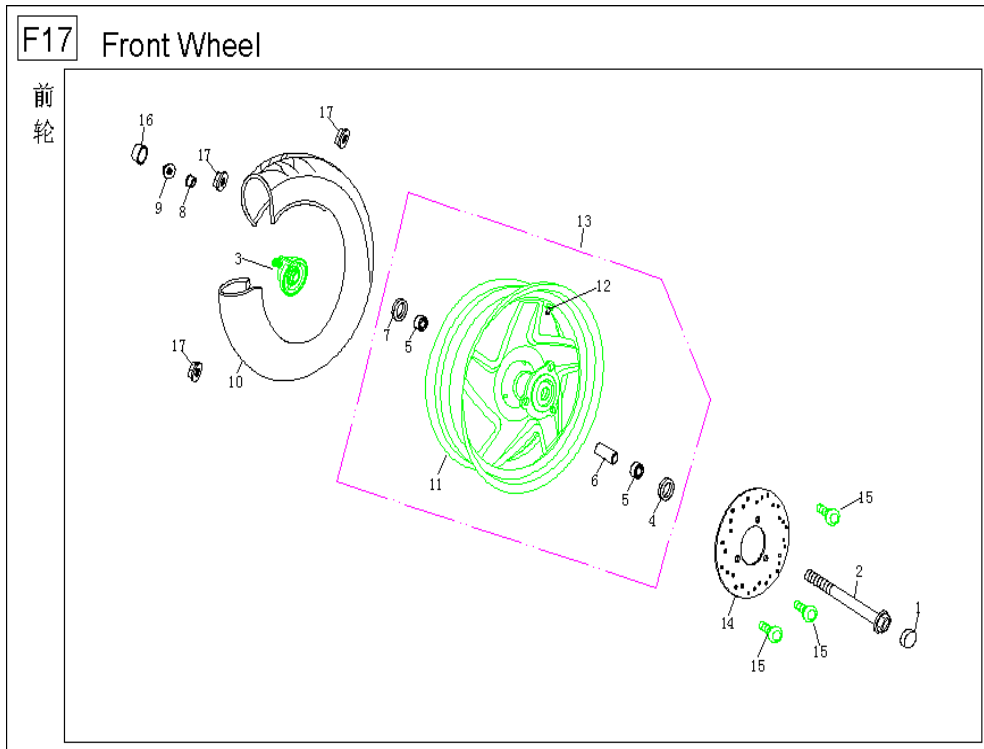

Baotian/Ering WARRIOR 125 - BT125T-12C

F17 Front wheel

F17/1	401005-TB9-000	Left rubber cap	1
F17/2	401003-TAC-000	Front wheel axle	1
F17/3	401200-TAC-000	Arithmometer assy.	1
F17/4	YF50*40*5	Dust seal,front wheel	1
F17/5	GB/T278	Bearing 6201	2
F17/6	401101-TAC-000	Central bush	1
F17/7	YF37*23*7	Dust seal	1
F17/8	401001-TAC-000	Right bush	1
F17/9	GB/T6187-1986	Nut M12*1.25	1
F17/10	GB2983-1997	Tyre 120/70-12	1
F17/11	GB2983-1997	Front rim MT3.5*J12	1
F17/12	401110-TAC-000	Valve	1
F17/13	401100-TAC-000	Front rim assy.	1
F17/14	404001-TAC-000	Brake disc	1
F17/15	404002-TAC-000	Bolt	3
F17/16	404002-TAC-000	Right rubber cap	1
F17/17	GB/T 6187-1986	Nut M10*1.25	3