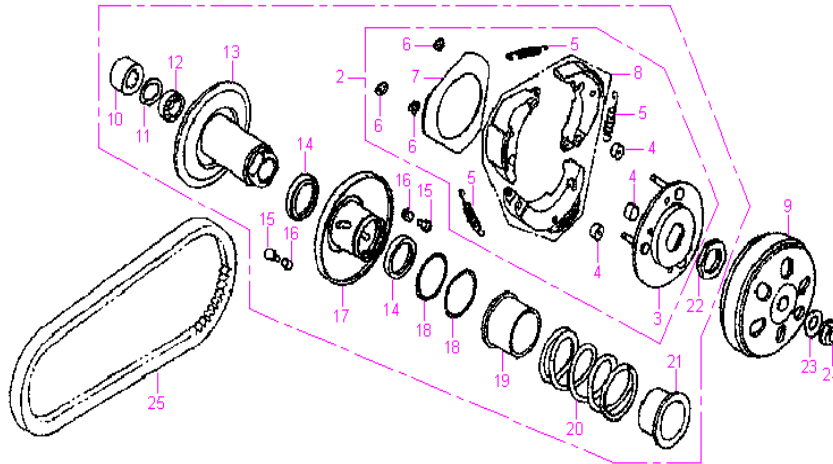

Baotian/Ering WARRIOR 125 - BT125T-12C

F13 Driven Pulley Assy.

从动皮带轮组

F13 Driven Pulley Assy.

F13/1	114200-152QMI-0000	Pulley assy.,driven	1
F13/2	116320-152QMI-0000	Plate assy.,driver	1
F13/3	116410-152QMI-0000	Plate,driver	1
F13/4	116401-152QMI-0000	Rubber,clutch	3
F13/5	116402-152QMI-0000	Spring,clutch	3
F13/6	GB/T 896-1986	Circlip 5	3
F13/7	116403-152QMI-0000	Side plate,clutch	1
F13/8	116450-152QMI-0000	Weight set,clutch	1
F13/9	114300-152QMI-0000	Outer plat,clutch	1
F13/10	114204-152QMI-0000	Needle bearing 20*29*18	1
F13/11	GB/T 896-1986	Circlip 5	1
F13/12	GB/T 276-94	Bearing	1
F13/13	114210-152QMI-0000	Right comp.,driven	1
F13/14	114203-152QMI-0000	Seal 34*41*4	2
F13/15	116302-152QMI-0000	Guiding pin	1
F13/16	116303-152QMI-0000	Roller	1
F13/17	116440-152QMI-0000	Belt plate,driven	1
F13/18	GB3452.1	O-ring	2
F13/19	116404-152QMI-0000	Collar,seal	1
F13/20	114201-152QMI-0000	Spring,driver	1
F13/21	116406-152QMI-0000	Collar	1
F13/22	114205-152QMI-0000	Nut M28	1
F13/23	GB/T 97.1-1985	Washer 12	1
F13/24	GB/T 6177-1986	Nut M12	1
F13/25	116500-152QMI-0100	Belt ,driver	1