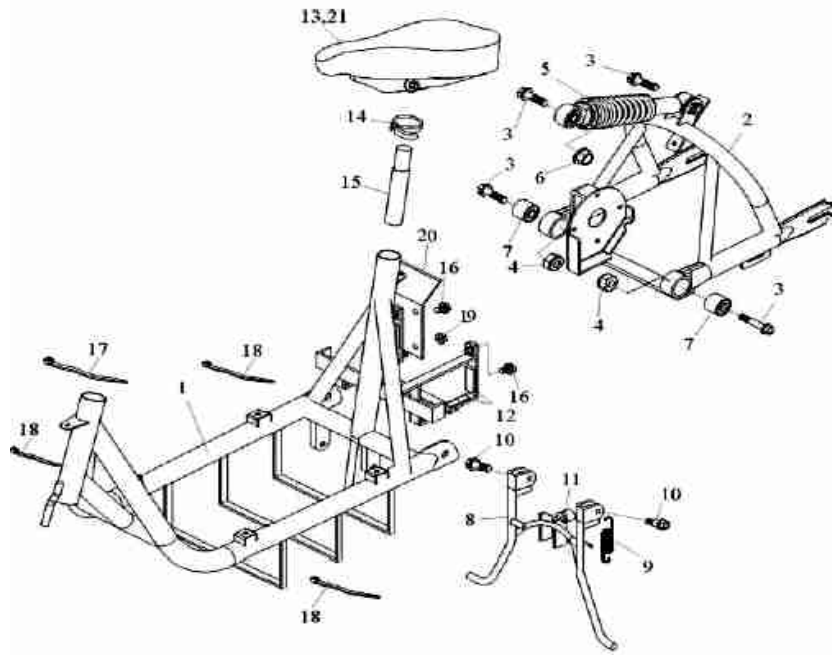

ERING FC 20

1	42701-165-000	1	FRONT RIM
2	42711-165-000	2	TIRE
3	45010-165-000	1	PANEL FRONT BRAKE PLATE
4	44301-165-000	1	FRONT WHEEL AXLE
5	96100-6200Z	4	RADIAL BALL BEARING
6	96401-1018005	2	SPACE TUBE
7	42616-165-000	2	AIR NOZZLE
8	96401-1018008	3	SPACE TUBE
9	42801-165-000	1	REAR WHEEL RIM
10	42301-165-000	1	REAR WHEEL AXLE
11	43010-165-000	1	REAR BRAKE PLATE
12	40543-165-000	2	DRIVE BELT ADJUSTER
13	96401-1018022	1	SPACE TUBE
14	94050-10000	4	HEX FLANGE NUT
15	45133-165-000	1	RESET SPRING
16	45105-165-000	1	FRONT HUB HOUSING
17	45106-165-000	1	FRONT HUB
18	43133-165-000	1	RESET SPRING
19	43110-165-000	1	REAR HUB HOUSING
20	43111-165-000	1	REAR HUB
21	42616-165-000	2	AIR NOZZLE

ERING FC 20

1	53178-165-00A	1	LEFT LEVER ASS'Y
2	53175-165-00A	1	RIGHT LEVER ASS'Y
3	45450-165-00A	1	FRONT BRAKE CABLE
4	43450-165-00A	1	REAR BRAKE CABLE
5	53170-165-000	1	THROTTLE CONTROLLER
6	53165-165-00A	2	HANDLE GRIP
7	53100-165-00B	1	HANDLE BAR
8	38110-165-000	1	BELL
9	90669-168-000	1	STRAP
10	53185-165-00A	1	LEFT LEVER
11	53182-165-00A	1	RIGHT LEVER
12	53172-165-000	1	R. LEVER BASE
13	53173-165-000	1	L. LEVER BASE
14	88110-165-00A	1	R.REAR VIEW MIRROR
15	88120-165-00A	1	L.REAR VIEW MIRROR
16	37200-165-001	1	SPEEDOMETER ASS'Y(Digital)
17	37216-165-000	1	SPEEDOMETER HOLDER

ERING FC 20

1	50100-165-00D	1	FRAME COMP
2	52100-165-00B	1	SWING ARM SUB ASS'Y
3	96000-10040-14	4	HEX WASHER FACE BOLT
4	90350-10000	2	NYLON NUT
5	52400-165-000	1	REAR CUSHION ASS'Y
6	94050-10000	1	HEX FLANGE NUT
7	96400-102820	2	BUSH, ENGINE HANGER RUBBER
8	50500-165-000	1	MAIN STAND COMP
9	95014-71404	1	SIDE STAND RESET SPRING
10	90108-116-000	2	HEX BOLT
11	95011-101-000	1	RUBBER DAMPER
12	17505-145-000	4	SPONGE PAD
13	77200-165-000	1	SEAT ASS'Y
14	51150-165-000	1	SEAT CLAMP
15	77212-165-000	1	SEAT POST
16	96000-06012-10	2	HEX WASHER FACE BOLT
17	90669-101-000	1	STRAP
18	90669-168-000	3	STRAP
19	94050-06000	1	HEX FLANGE NUT
20	31602-165-000	1	CHARGER PROTECT PLATE
21	77200-165-00A	1	SEAT ASS'Y