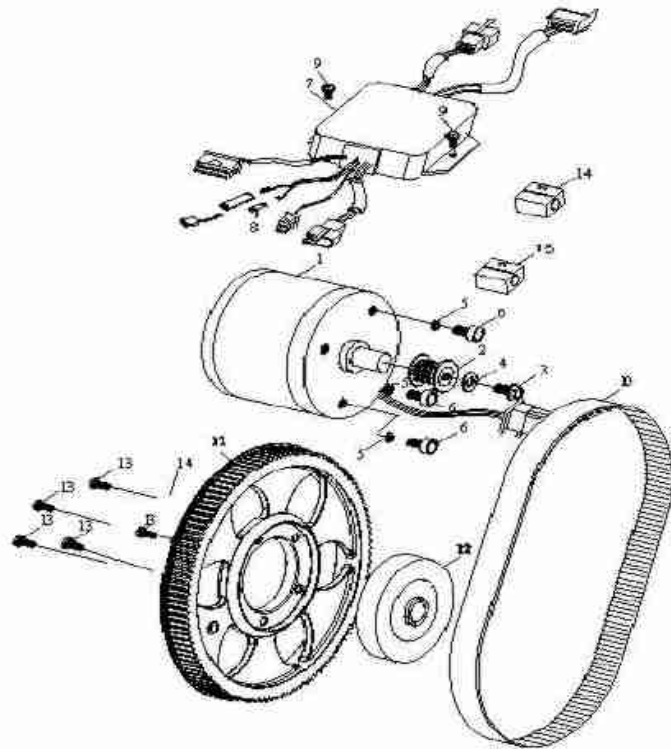

ERING FC 20

1	31200-165-00D	1	MOTOR
2	23801-165-00A	1	DRIVE SPROCKET
3	96003-06015	1	HEX WASHER FACE
4	94101-0618010	1	PLAIN WASHER
5	94101-0613020	4	PLAIN WASHER
6	91000-06012	4	HEX SOCKET BOLT
7	30410-165-00C	1	CONTROLLER
8	98200-106-000	1	FUSE
9	93500-04006	2	PAN PHILLIPS BOLT
10	23100-165-00A	1	BELT
11	41201-165-00B	1	REAR SPROCKET
12	28400-165-001	1	DRIVEN CLUTCH
13	93500-05010	5	PAN PHILLIPS BOLT
14	30412-165-000	1	COIL
15	30413-165-000	1	COIL

ERING FC 20

1	31500-165-000	2	BATTERY
2	17505-165-000	1	SPONGE
3	32101-165-001	1	BATTERY WIRE B
4	32102-165-000	1	BATTERY WIRE B
5	32103-165-001	1	BREAKER WIRE
6	38302-165-00A	1	BREAKER
7	31600-165-00A	1	CHARGER
8	31601-165-00A	1	WIRE BOX
9	98200-165-000	1	FUSE
10	35150-165-000	1	HEAD LIGHT SWITCH
11	35100-165-002	1	MAIN SWITCH ASS'Y
12	93500-04016	2	PAN PHILLIPS BOLT
13	30413-165-000	2	COIL

ERING FC 20

1	53178-165-00A	1	LEFT LEVER ASS'Y
2	53175-165-00A	1	RIGHT LEVER ASS'Y
3	45450-165-00A	1	FRONT BRAKE CABLE
4	43450-165-00A	1	REAR BRAKE CABLE
5	53170-165-000	1	THROTTLE CONTROLLER
6	53165-165-00A	2	HANDLE GRIP
7	53100-165-00B	1	HANDLE BAR
8	38110-165-000	1	BELL
9	90669-168-000	1	STRAP
10	53185-165-00A	1	LEFT LEVER
11	53182-165-00A	1	RIGHT LEVER
12	53172-165-000	1	R. LEVER BASE
13	53173-165-000	1	L. LEVER BASE
14	88110-165-00A	1	R.REAR VIEW MIRROR
15	88120-165-00A	1	L.REAR VIEW MIRROR
16	37200-165-001	1	SPEEDOMETER ASS'Y(Digital)
17	37216-165-000	1	SPEEDOMETER HOLDER