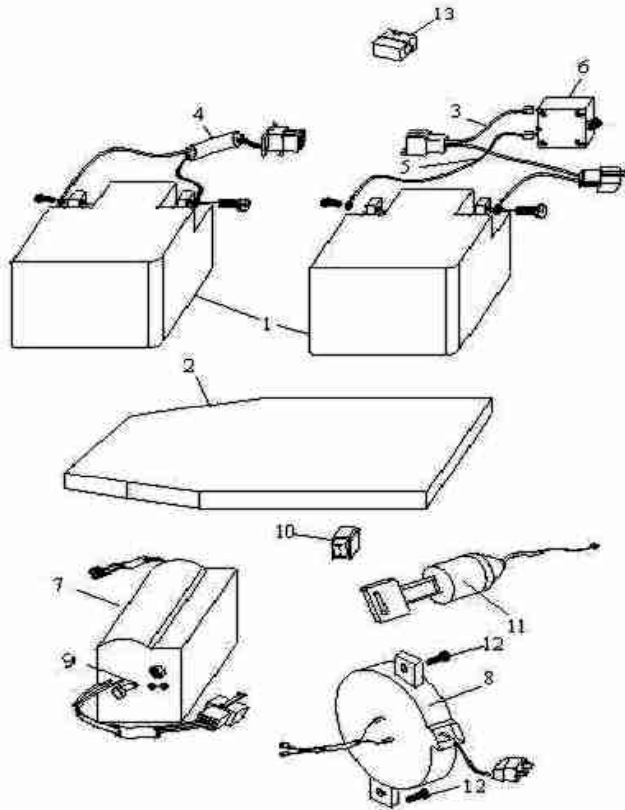

ERING FC 20

1	31200-165-00D	1	MOTOR
2	23801-165-00A	1	DRIVE SPROCKET
3	96003-06015	1	HEX WASHER FACE
4	94101-0618010	1	PLAIN WASHER
5	94101-0613020	4	PLAIN WASHER
6	91000-06012	4	HEX SOCKET BOLT
7	30410-165-00C	1	CONTROLLER
8	98200-106-000	1	FUSE
9	93500-04006	2	PAN PHILLIPS BOLT
10	23100-165-00A	1	BELT
11	41201-165-00B	1	REAR SPROCKET
12	28400-165-001	1	DRIVEN CLUTCH
13	93500-05010	5	PAN PHILLIPS BOLT
14	30412-165-000	1	COIL
15	30413-165-000	1	COIL

ERING FC 20

1	31500-165-000	2	BATTERY
2	17505-165-000	1	SPONGE
3	32101-165-001	1	BATTERY WIRE B
4	32102-165-000	1	BATTERY WIRE B
5	32103-165-001	1	BREAKER WIRE
6	38302-165-00A	1	BREAKER
7	31600-165-00A	1	CHARGER
8	31601-165-00A	1	WIRE BOX
9	98200-165-000	1	FUSE
10	35150-165-000	1	HEAD LIGHT SWITCH
11	35100-165-002	1	MAIN SWITCH ASS'Y
12	93500-04016	2	PAN PHILLIPS BOLT
13	30413-165-000	2	COIL

ERING FC 20

1	53178-165-00A	1	LEFT LEVER ASS'Y
2	53175-165-00A	1	RIGHT LEVER ASS'Y
3	45450-165-00A	1	FRONT BRAKE CABLE
4	43450-165-00A	1	REAR BRAKE CABLE
5	53170-165-000	1	THROTTLE CONTROLLER
6	53165-165-00A	2	HANDLE GRIP
7	53100-165-00B	1	HANDLE BAR
8	38110-165-000	1	BELL
9	90669-168-000	1	STRAP
10	53185-165-00A	1	LEFT LEVER
11	53182-165-00A	1	RIGHT LEVER
12	53172-165-000	1	R. LEVER BASE
13	53173-165-000	1	L. LEVER BASE
14	88110-165-00A	1	R.REAR VIEW MIRROR
15	88120-165-00A	1	L.REAR VIEW MIRROR
16	37200-165-001	1	SPEEDOMETER ASS'Y(Digital)
17	37216-165-000	1	SPEEDOMETER HOLDER